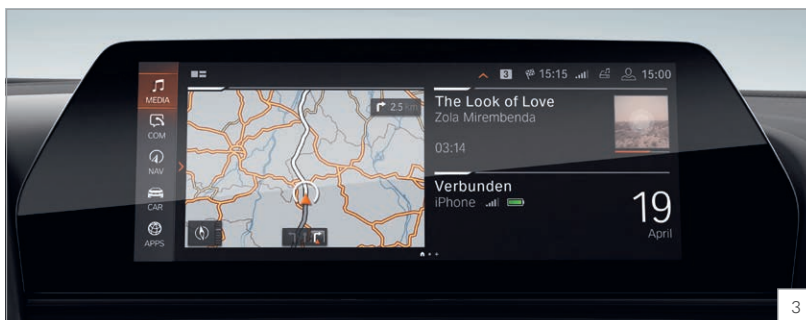

ZÁKLADNÁ VÝBAVA.

1 Koža Vernasca

2 Športová automatická Steptronic prevodovka

3 BMW Live Cockpit Professional

4 BMW Gesture Control (ovládanie vybraných funkcií vozidla gestami)

Ilustračné obrázky. Zmena vyhradená.