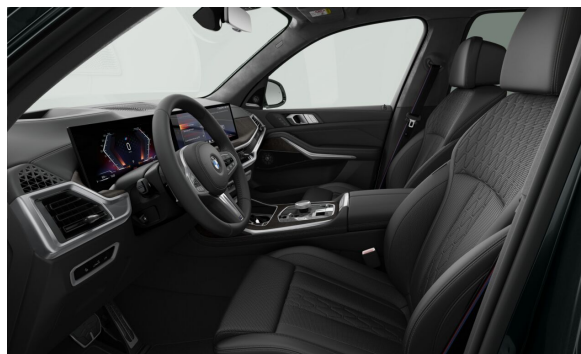

INTERIÉR.

		Cena s DPH EUR
FVASW	BMW Individual čalúnenie Merino s rozšíreným obsahom Black	0,00
S04KT	Drevené interiérové lišty Poplar Grain Anthracite Brown s otvoreným pórom	212,00

MOŽNOSTI.

		Cena s DPH EUR
S02PA	Poistné skrutky kolies	0,00
S02VH	Integrálne aktívne riadenie	1.536,00
S0337	Balík M Sport	5.403,00
S0710	Športový kožený volant "M"	0,00
S0715	M aerodynamický balík	0,00