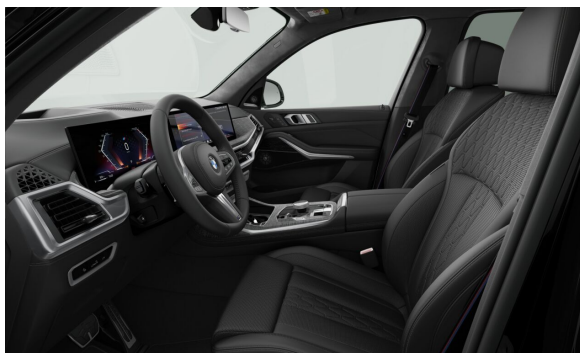

Predajca BMW

Ponuka č. 42561
Dátum tlače 27-08-2024
Číslo objednávky 7793570
Stránka 5 z 9

INTERIÉR.

		Cena s DPH EUR
FVASW	BMW Individual čalúnenie Merino s rozšíreným obsahom Black	0,00
S04LM	Drevené interiérové lišty Finition Black s metalickým efektom	0,00

MOŽNOSTI.

		Cena s DPH EUR
S02VC	Sada na opravu defektu pneumatík	0,00
S02VH	Integrálne aktívne riadenie	1.499,00
S0337	Balík M Sport	5.065,00
S0710	Športový kožený volant "M"	0,00
S0715	M aerodynamický balík	0,00
S0760	M lišty Shadowline	0,00
S0776	M strop Alcantara Anthracite	0,00
S033B	M Sport Pro balík	1.705,00
S01MA	M Sport výfukový systém	0,00
S0337	Balík M Sport	
S03M3	M Sport brzdy čierne	0,00
S04GQ	Bezpečnostné pásy M	0,00
S0710	Športový kožený volant "M"	
S0715	M aerodynamický balík	
S0760	M lišty Shadowline	
S0776	M strop Alcantara Anthracite	
S07M9	M lišty Shadow Line s rozšíreným rozsahom	0,00
S03DN	BMW podsvietená mriežka chladiča Iconic Glow	517,00
S03MC	M strešné nosiče Shadowline	0,00
S0420	Strmavené sklá vzadu	589,00
S04FL	Balík Travel & Comfort	310,00
S0536	Nezávislé kúrenie s diaľkovým ovládaním	1.499,00
S05AU	Driving Assistant Professional	1.902,00
S05DW	Asistent parkovania Profesional	1.550,00
S07RS	Balík Comfort	1.189,00
S044A	Držiaky na nápoje v stredovej konzole s funkciou chladenia / ohrievania	0,00
S04HA	Vyhrievanie sedadiel vpredu a vzadu	0,00
S04HB	Balík vyhrievania vpredu	0,00
S09D8	Balík Exclusive	5.892,00