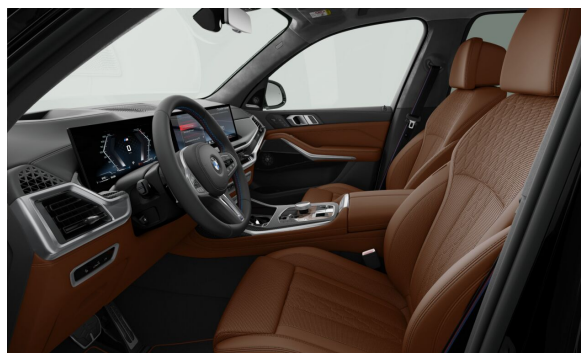

INTERIÉR.

		Cena s DPH EUR
FZBTQ	BMW Individual koža Merino Tartufo	2.532,00
S04MC	M interiérové lišty Carbon Fibre	1.137,00

MOŽNOSTI.

		Cena s DPH EUR
S02VC	Sada na opravu defektu pneumatík	0,00
S033B	M Sport Pro balík	827,00
S03M3	M Sport brzdy čierne	0,00
S04GQ	Bezpečnostné pásy M	0,00
S07M9	M lišty Shadow Line s rozšíreným rozsahom	0,00
S03AC	Ťažné zariadenie s vysúvateľnou hlavou	1.395,00
S0413	Sieť na oddelenie batožinového priestoru	207,00
S0420	Strmavené sklá vzadu	589,00
S04FL	Balík Travel & Comfort	310,00
S04NM	Balík Ambient Air	362,00
S0536	Nezávislé kúrenie s diaľkovým ovládaním	1.499,00
S05AU	Driving Assistant Professional	1.902,00
S05DW	Asistent parkovania Profesional	1.550,00