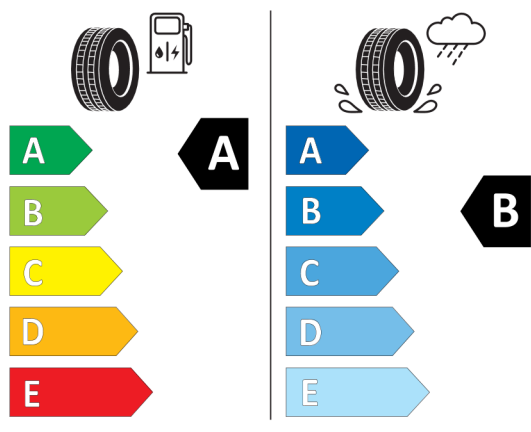

275/35R22 104 Y XL C1

2020/740

<https://eprel.ec.europa.eu/qr/595993>

595992

PIRELLI 32621

315/30R22 107 Y XL C1

2020/740

<https://eprel.ec.europa.eu/qr/595992>