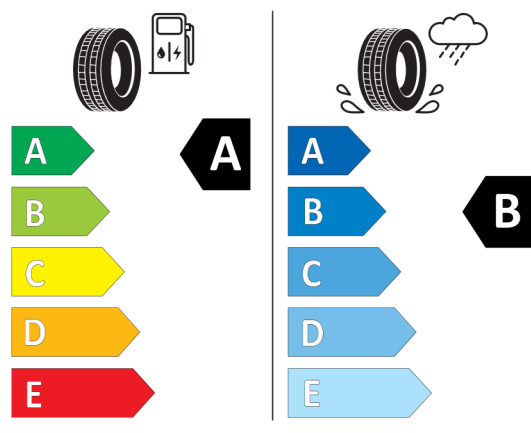

2020/740

<https://eprel.ec.europa.eu/qr/482526>

595993

PIRELLI 32624

275/35R22 104 Y XL C1