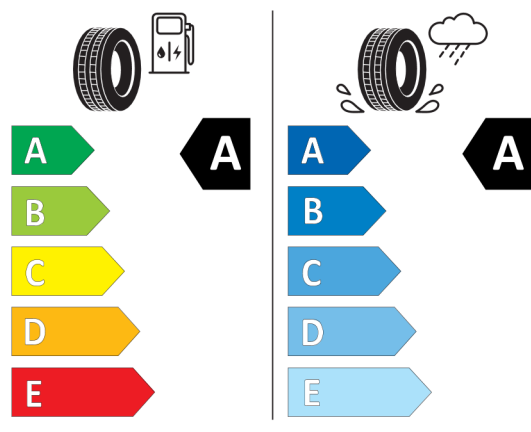

2020/740

<https://eprel.ec.europa.eu/qr/595992>

481320

Continental 0358806

315/30 R 22 107 Y XL C1