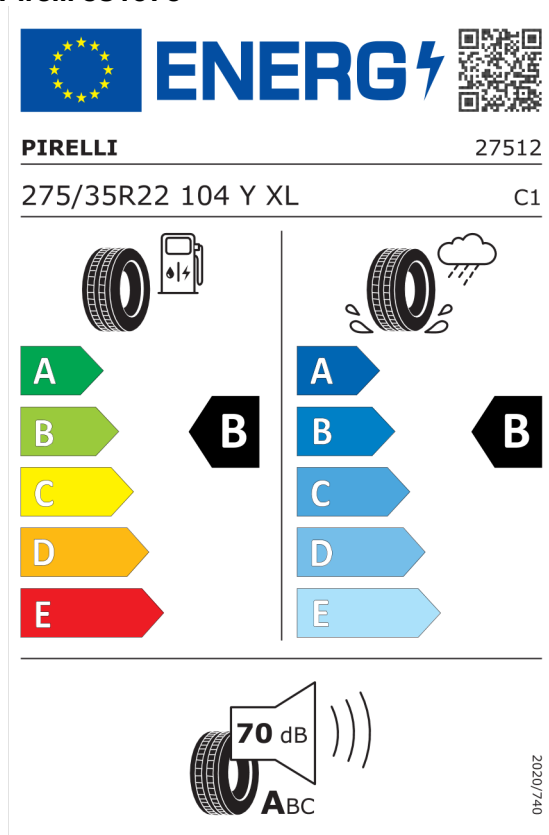

Číslo kalkulácie.
Dátum
Platnosť do

Ponuka
41824
17.04.2024
01.05.2024

EU Energetický štítok pre kolesá

Pirelli 581076

<https://eprel.ec.europa.eu/qr/581076>