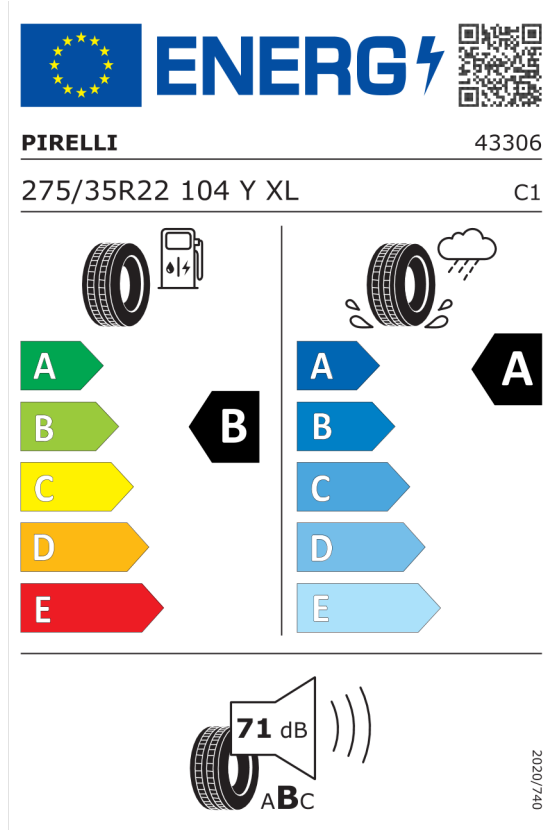

Číslo kalkulácie.
Dátum
Platnosť do

Ponuka
41634
25.03.2024
08.04.2024

EU Energetický štítok pre kolesá

Pirelli 1618155

<https://eprel.ec.europa.eu/qr/1618155>