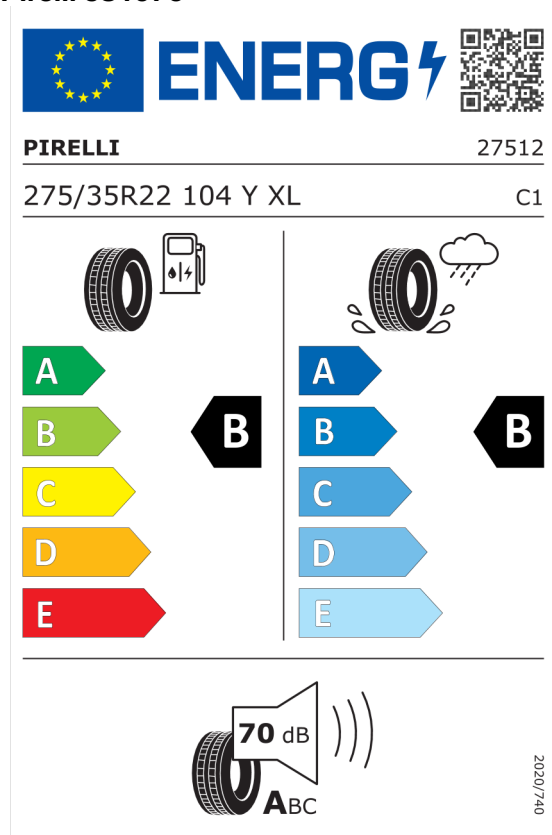

Pirelli 581076

<https://eprel.ec.europa.eu/qr/581076>