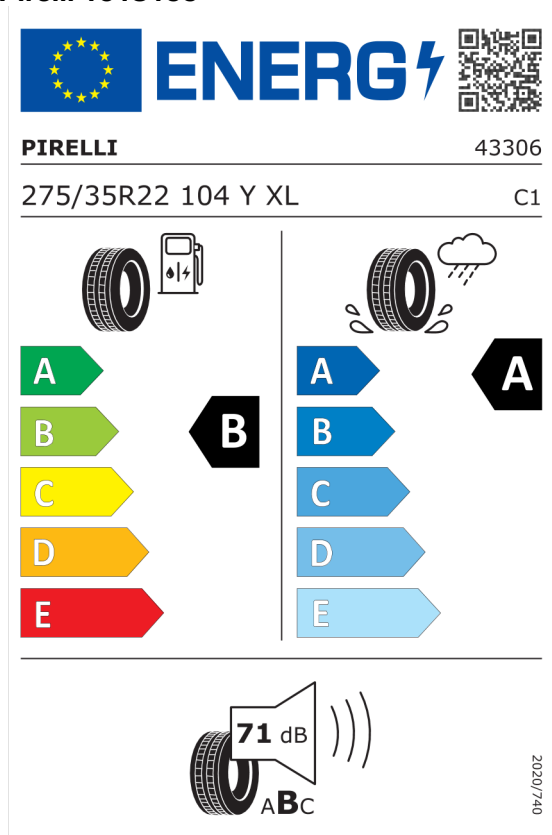

Číslo kalkulácie.
Dátum
Platnosť do

Ponuka
41823
17.04.2024
01.05.2024

EU Energetický štítok pre kolesá

Pirelli 1618155

<https://eprel.ec.europa.eu/qr/1618155>