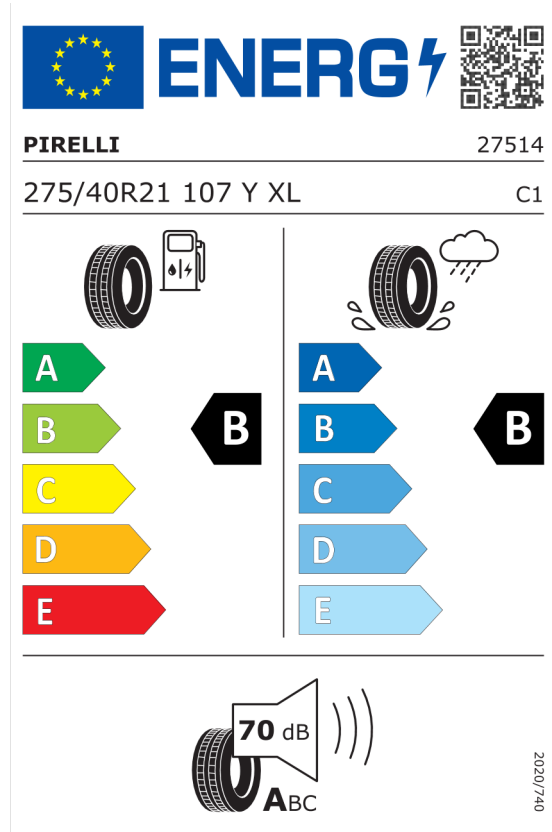

Pirelli 581097

<https://eprel.ec.europa.eu/qr/581097>