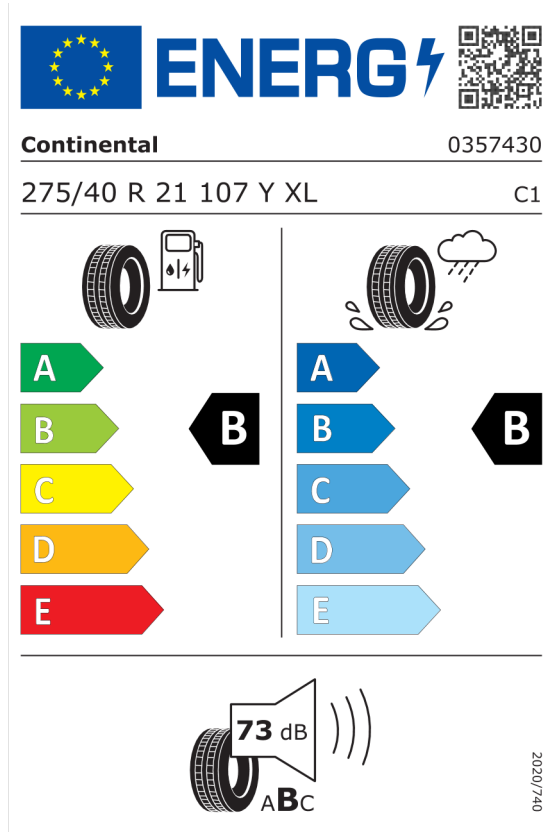

Číslo kalkulácie.
Dátum
Platnosť do

Ponuka
41635
25.03.2024
08.04.2024

EU Energetický štítok pre kolesá

Continental 482799

<https://eprel.ec.europa.eu/qr/482799>