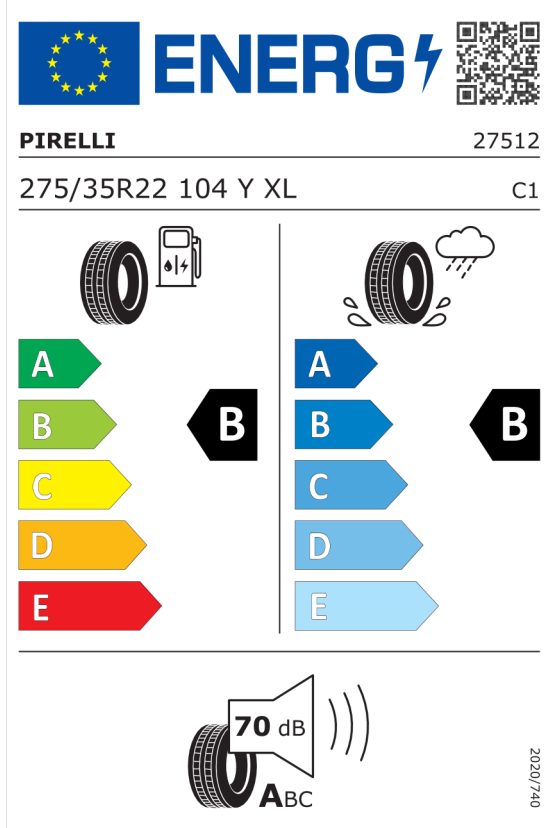

Cena celkom bez DPH **EUR** **92.249,16**

Číslo kalkulácie.
Dátum
Platnosť do

Ponuka
41129
29.01.2024
08.02.2024

EU Energetický štítok pre kolesá

Pirelli 581076

<https://eprel.ec.europa.eu/qr/581076>

Pirelli 1618155