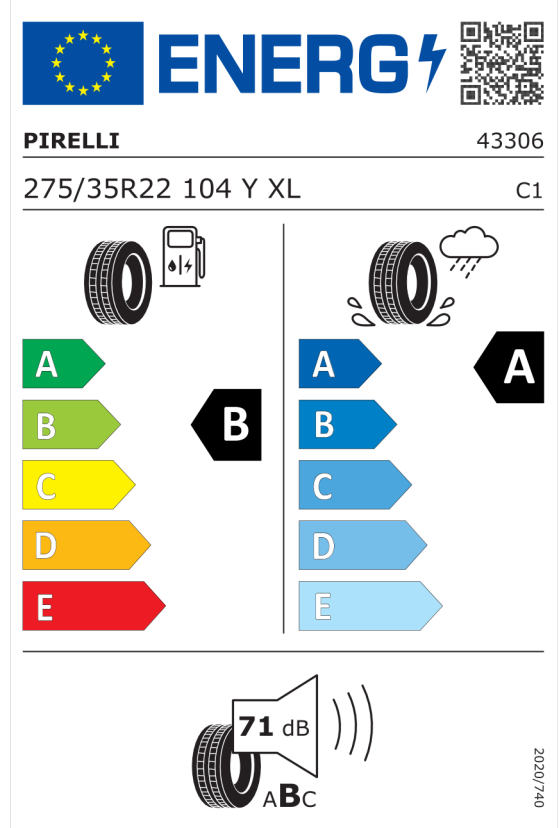

Cena celkom bez DPH **EUR** **92.249,16**

Číslo kalkulácie.
Dátum
Platnosť do

Ponuka
41129
29.01.2024
08.02.2024

EU Energetický štítok pre kolesá

Pirelli 581076

<https://eprel.ec.europa.eu/qr/581076>

Pirelli 1618155

<https://eprel.ec.europa.eu/qr/1618155>

Číslo kalkulácie.
Dátum
Platnosť do

Ponuka
41129
29.01.2024
08.02.2024

Continental 482629

Continental 0358877
275/35 R 22 104 Y XL C1

	
A	A
B	B
C	C
D	D
E	E

 **73 dB**
ABC