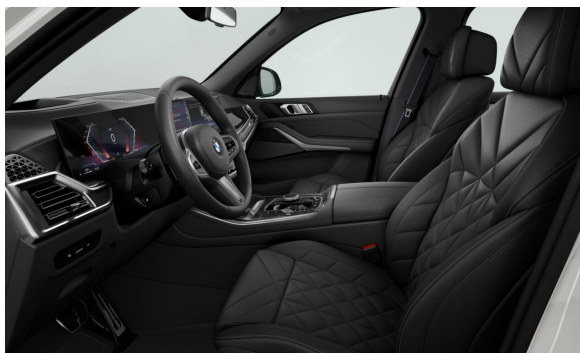

Predajca BMW

Ponuka č. 42689
Dátum tlače 24-09-2024
Číslo objednávky 7793564
Stránka 5 z 9

INTERIÉR.

		Cena s DPH EUR
FKPSW	Sensafin Black s ozdobným prešívaním	0,00
S04LM	Drevené interiérové lišty Finline Black s metalickým efektom	207,00

MOŽNOSTI.

		Cena s DPH EUR
S0337	Balík M Sport	4.238,00
S02VR	Adaptívne vzduchové odpruženie na oboch nápravách	1.292,00
S0710	Športový kožený volant "M"	0,00
S0715	M aerodynamický balík	0,00
S0760	M lišty Shadowline	0,00
S0775	M strop Anthracite	0,00
S033B	M Sport Pro balík	1.809,00
S01MA	M Sport výfukový systém	0,00
S02VR	Adaptívne vzduchové odpruženie na oboch nápravách	
S0337	Balík M Sport	
S03M2	M Sport brzdy červené	0,00
S03MF	M Shadowline svetlomety	0,00
S04GQ	Bezpečnostné pásy M	0,00
S0710	Športový kožený volant "M"	
S0715	M aerodynamický balík	
S0760	M lišty Shadowline	
S0775	M strop Anthracite	
S07M9	M lišty Shadow Line s rozšíreným rozsahom	0,00
S03AC	Ťažné zariadenie s vysúvateľnou hlavou	1.240,00
S03DN	BMW podsvietená mriežka chladiča Iconic Glow	517,00
S03MC	M strešné nosiče Shadowline	0,00
S0453	Predné sedadlá s aktívnou ventiláciou	930,00
S0456	Komfortné predné sedadlá el.nastaviteľné	879,00
S05AU	Driving Assistant Professional	1.726,00
S07R7	Balík Innovation	5.168,00
S0552	Adaptívne LED svetlomety	0,00
S05DW	Asistent parkovania Profesional	0,00
S0688	Harman/Kardon Surround Sound audio systém	0,00
S06U3	BMW Live Cockpit Professional	0,00