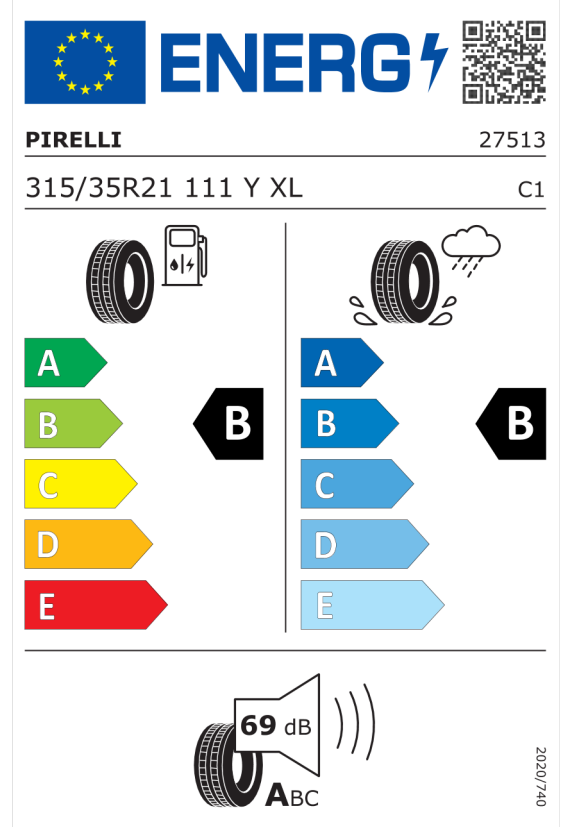

Cena celkom bez DPH **EUR** **92.930,00**

Číslo kalkulácie.
Dátum
Platnosť do

Ponuka
41633
25.03.2024
08.04.2024

EU Energetický štítok pre kolesá

Pirelli 581097

<https://eprel.ec.europa.eu/qr/581097>

Continental 482799

<https://eprel.ec.europa.eu/qr/482799>

Číslo kalkulácie.
Dátum
Platnosť do

Ponuka
41633
25.03.2024
08.04.2024

Hankook 466540

<https://eprel.ec.europa.eu/qr/466540>

Pirelli 581064

<https://eprel.ec.europa.eu/qr/581064>