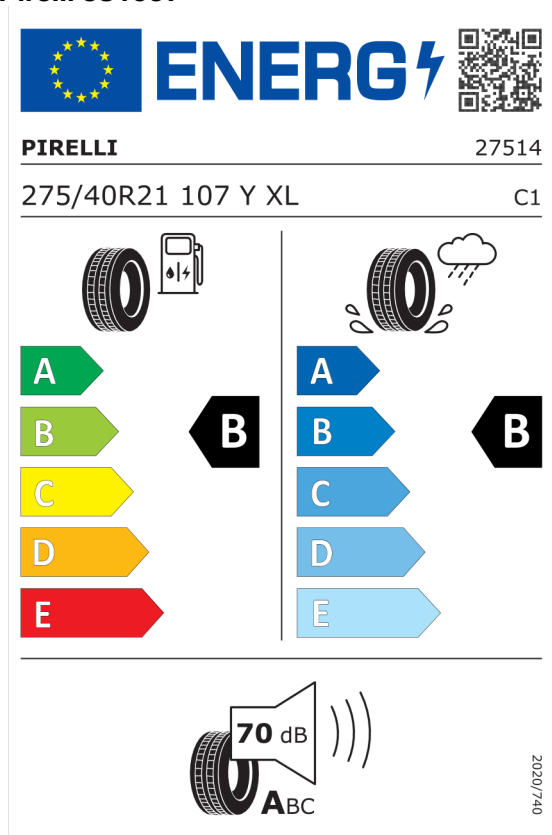

Cena celkom bez DPH **EUR** **92.930,00**

Číslo kalkulácie.
Dátum
Platnosť do

Ponuka
41633
25.03.2024
08.04.2024

EU Energetický štítok pre kolesá

Pirelli 581097

<https://eprel.ec.europa.eu/qr/581097>

Continental 482799