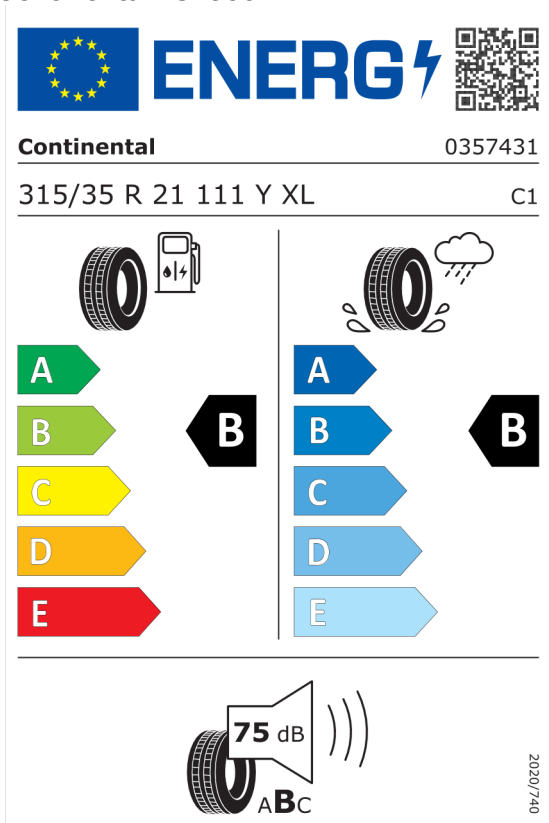

Cena celkom bez DPH **EUR** **92.930,00**

Číslo kalkulácie.
Dátum
Platnosť do

Ponuka
41633
25.03.2024
08.04.2024

EU Energetický štítok pre kolesá

Pirelli 581097

<https://eprel.ec.europa.eu/qr/581097>

Continental 482799

<https://eprel.ec.europa.eu/qr/482799>

Číslo kalkulácie.
Dátum
Platnosť do

Ponuka
41633
25.03.2024
08.04.2024

Hankook 466540

<https://eprel.ec.europa.eu/qr/466540>

Pirelli 581064

<https://eprel.ec.europa.eu/qr/581064>

Číslo kalkulácie.
Dátum
Platnosť do

Ponuka
41633
25.03.2024
08.04.2024

Continental 481566

<https://eprel.ec.europa.eu/qr/481566>

Hankook 466546

<https://eprel.ec.europa.eu/qr/466546>

Číslo kalkulácie.

Ponuka