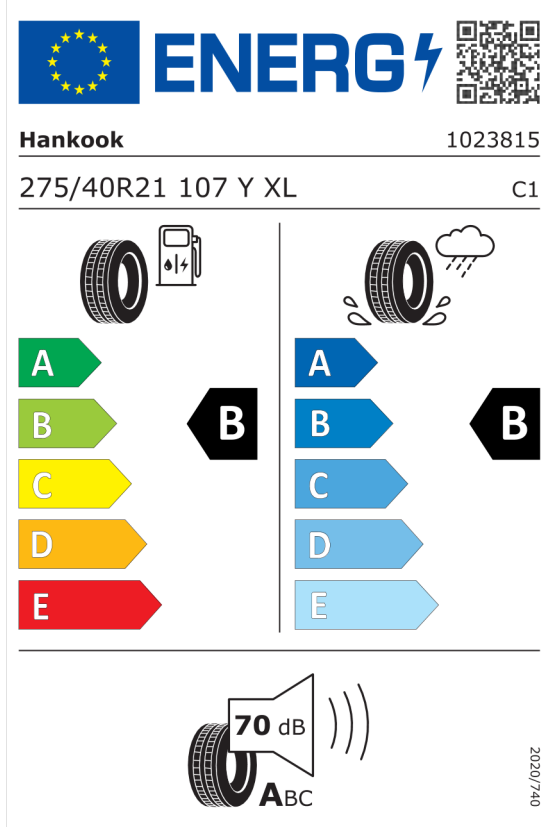

Číslo kalkulácie.
Dátum
Platnosť do

Ponuka
41633
25.03.2024
08.04.2024

Hankook 466540

<https://eprel.ec.europa.eu/qr/466540>