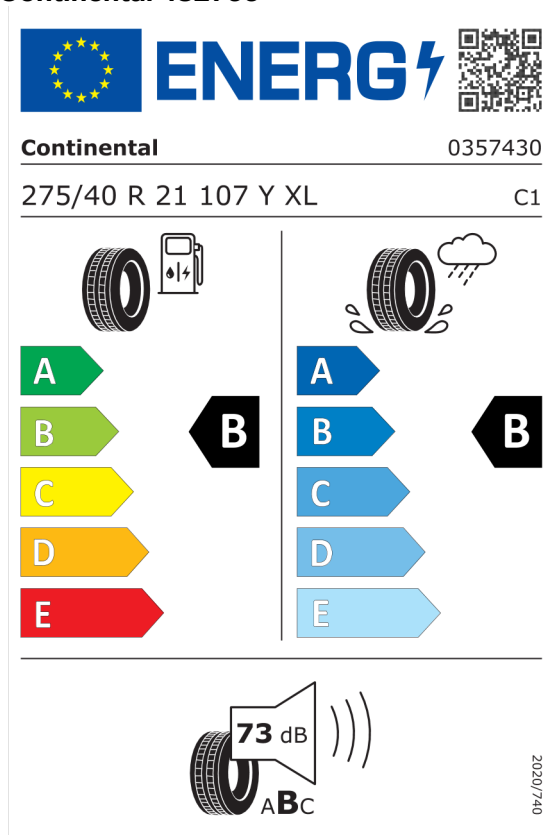

Cena celkom bez DPH **EUR** **92.930,00**

Číslo kalkulácie.
Dátum
Platnosť do

Ponuka
41633
25.03.2024
08.04.2024

EU Energetický štítok pre kolesá

Pirelli 581097

<https://eprel.ec.europa.eu/qr/581097>

Continental 482799