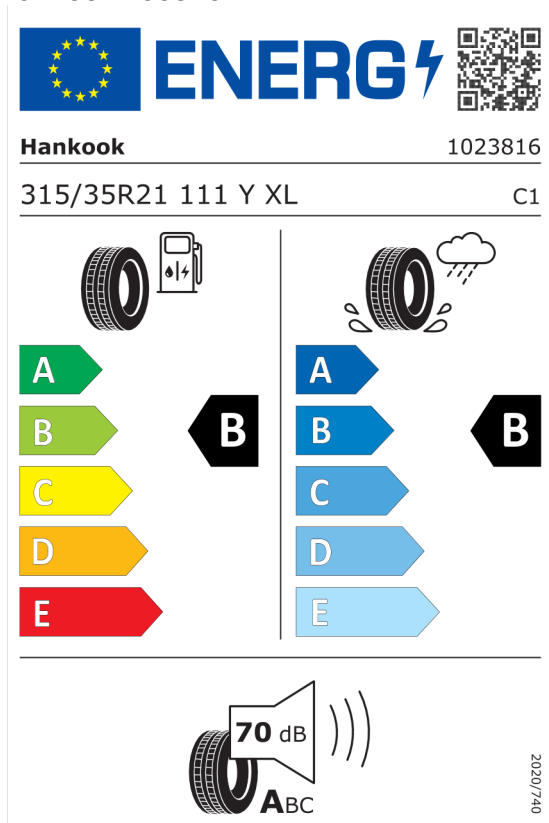

Číslo kalkulácie.
Dátum
Platnosť do

Ponuka
41633
25.03.2024
08.04.2024

Continental 481566

<https://eprel.ec.europa.eu/qr/481566>

Hankook 466546

<https://eprel.ec.europa.eu/qr/466546>

Číslo kalkulácie.

Ponuka