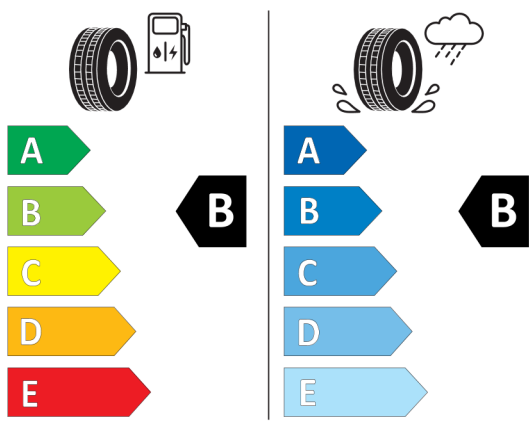

2020/740

<https://eprel.ec.europa.eu/qr/482772>

466540

Hankook 1023815

275/40R21 107 Y XL C1