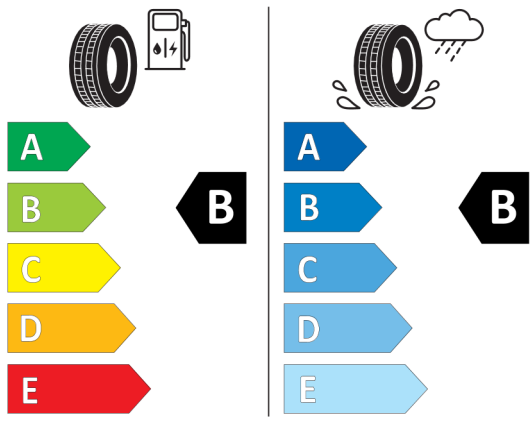

2020/740

<https://eprel.ec.europa.eu/qr/481298>

466546

Hankook 1023816

315/35R21 111 Y XL C1

2020/740

<https://eprel.ec.europa.eu/qr/466546>

581064