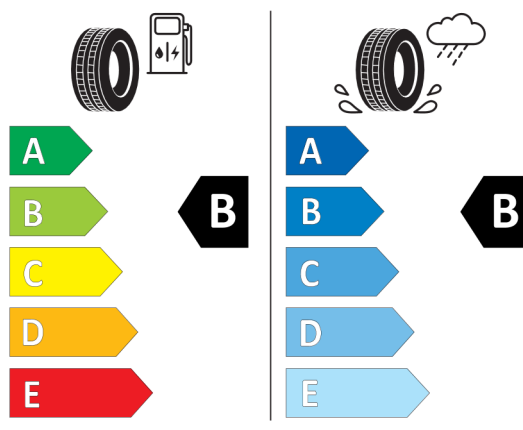

275/40R21 107 Y XL C1

2020/740

<https://eprel.ec.europa.eu/qr/581097>

482772

Continental 0358204

275/40 R 21 107 Y XL C1

2020/740

<https://eprel.ec.europa.eu/qr/482772>