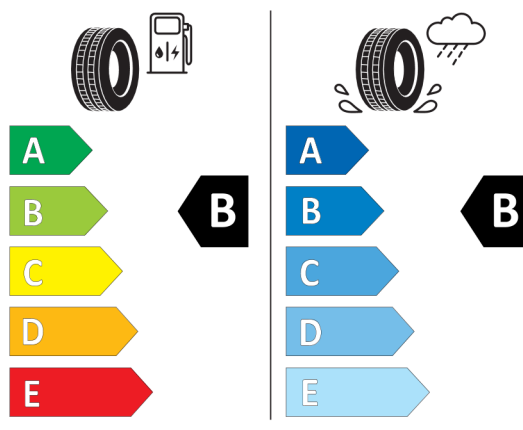

466540

Hankook 1023815

275/40R21 107 Y XL C1

2020/740

<https://eprel.ec.europa.eu/qr/466540>

481298

Continental 0358206

315/35 R 21 111 Y XL C1