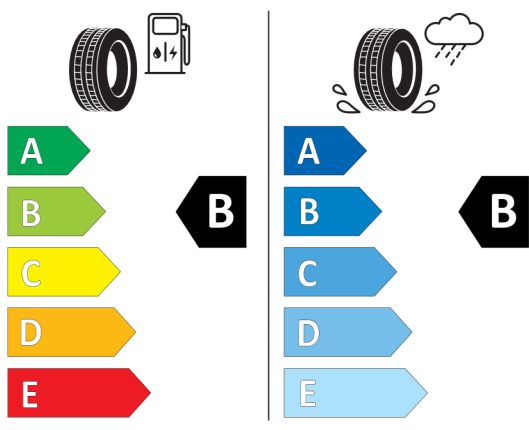

EU Energetický štítek pro kolesá

581097

PIRELLI 27514

275/40R21 107 Y XL C1