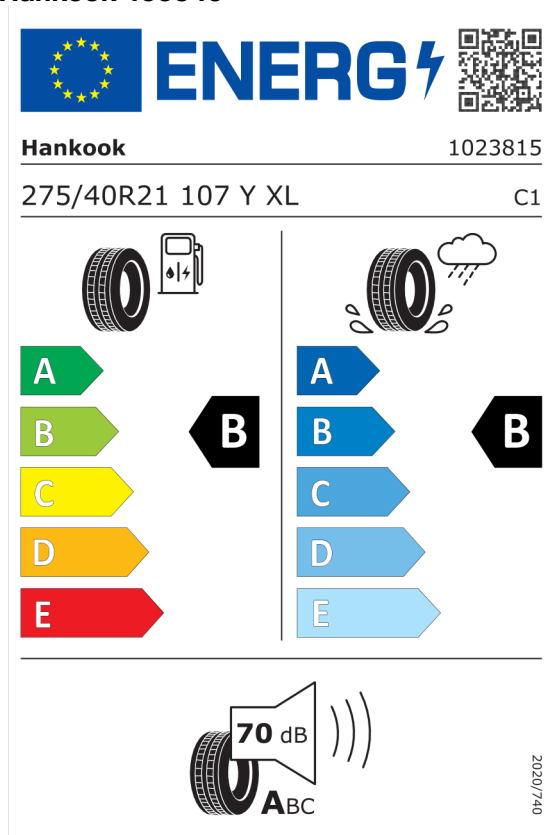

Číslo kalkulácie.
Dátum
Platnosť do

Ponuka
41511
11.03.2024
25.03.2024

EU Energetický štítok pre kolesá

Hankook 466540

<https://eprel.ec.europa.eu/qr/466540>

Pirelli 581097

<https://eprel.ec.europa.eu/qr/581097>