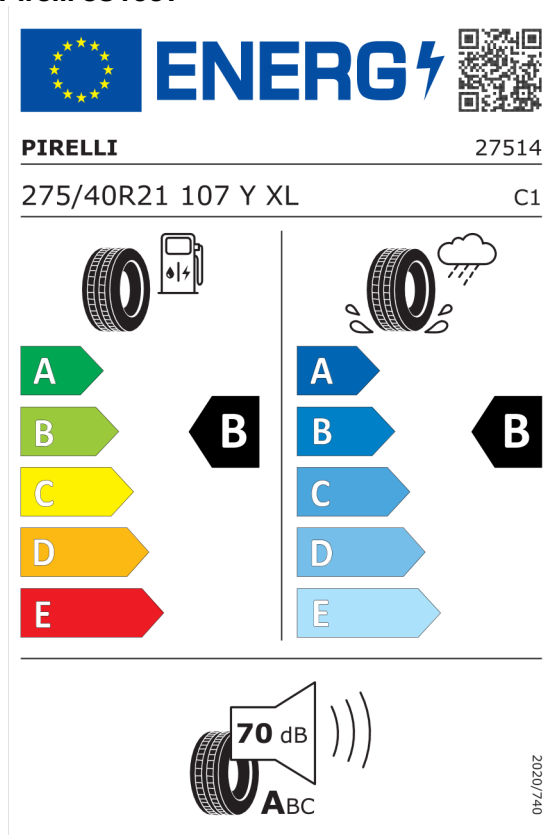

Číslo kalkulácie.
Dátum
Platnosť do

Ponuka
41511
11.03.2024
25.03.2024

EU Energetický štítok pre kolesá

Hankook 466540

<https://eprel.ec.europa.eu/qr/466540>

Pirelli 581097

<https://eprel.ec.europa.eu/qr/581097>