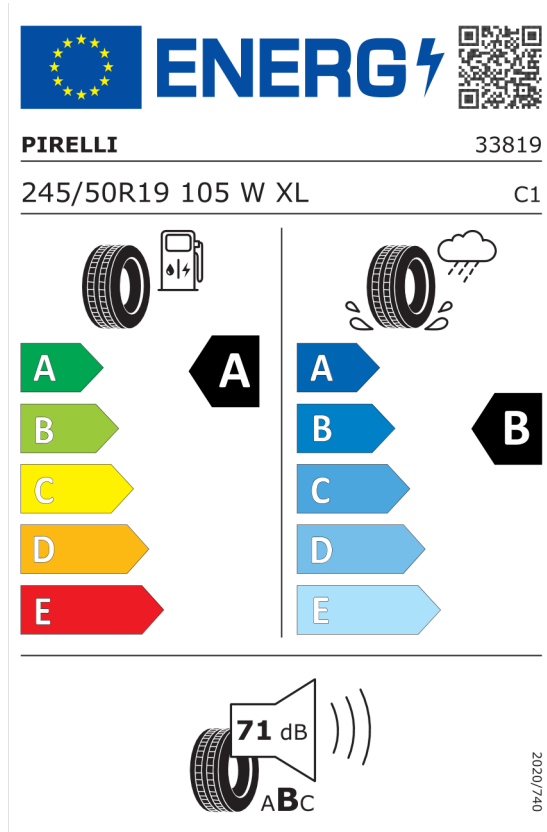

Pirelli 596053

<https://eprel.ec.europa.eu/qr/596053>