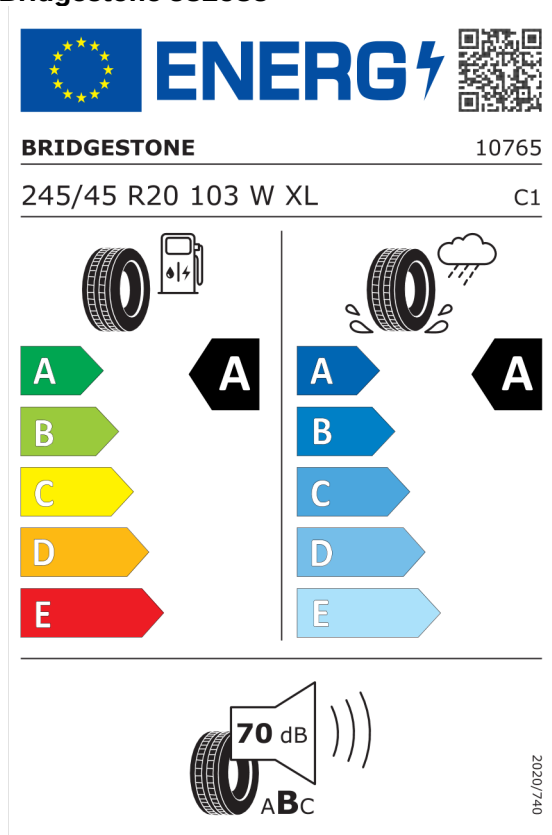

Číslo kalkulácie.
Dátum
Platnosť do

Ponuka
40778
06.12.2023
20.12.2023

EU Energetický štítok pre kolesá

Bridgestone 382583

<https://eprel.ec.europa.eu/qr/382583>