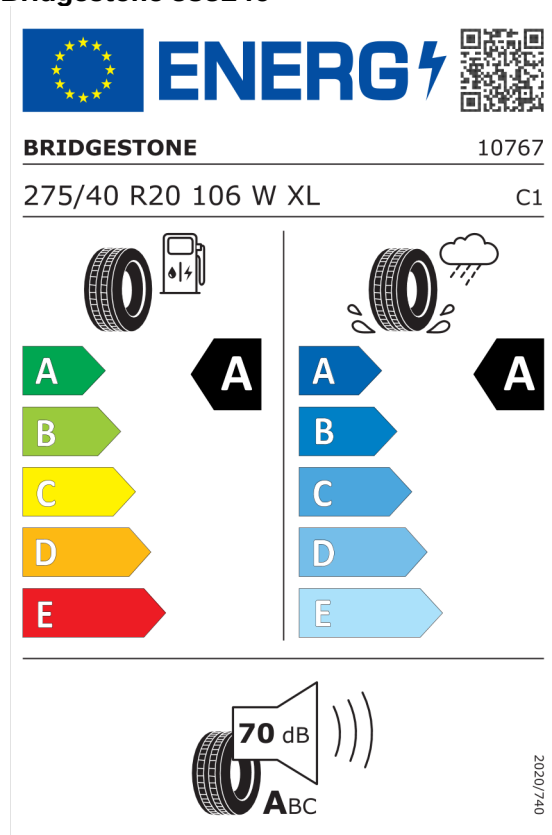

Číslo kalkulácie.
Dátum
Platnosť do

Ponuka
40778
06.12.2023
20.12.2023

EU Energetický štítok pre kolesá

Bridgestone 382583

<https://eprel.ec.europa.eu/qr/382583>

Bridgestone 383240

<https://eprel.ec.europa.eu/qr/383240>