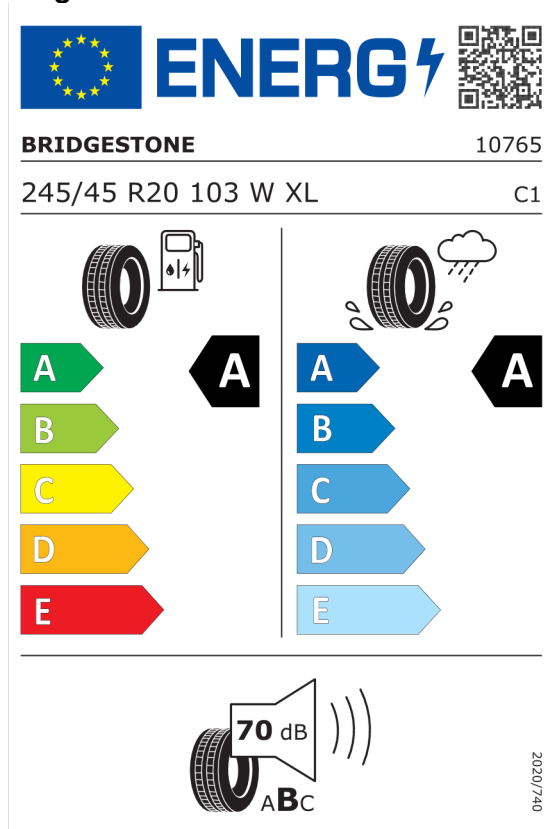

Číslo kalkulácie.
Dátum
Platnosť do

Ponuka
37970
24.11.2022
08.12.2022

EU Energetický štítok pre kolesá

Bridgestone 382583

<https://eprel.ec.europa.eu/qr/382583>