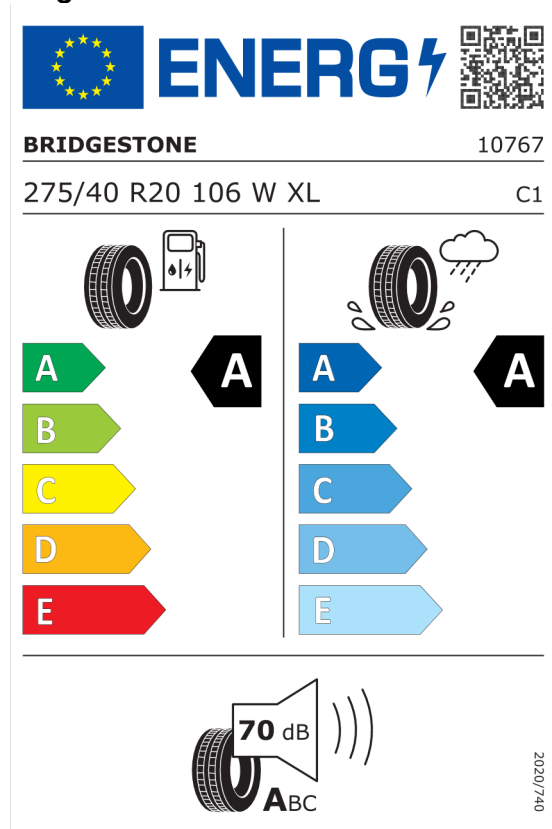

Hodnoty spotreby paliva, emisií CO₂, spotreby elektrickej energie a zobrazené rozsahy sú stanovené podľa európskeho nariadenia (EC) 715/2007 v znení uplatniteľnom v čase typového schválenia. Namerané hodnoty sú na základe cyklu WLTP podľa smernice (EC) 1151/2017 a môžu sa líšiť v závislosti od zvolenej výbavy. Uvedený rozsah hodnôt zohľadňuje rôzne konfigurácie zvoleného modelu a nie je súčasťou akejkoľvek ponuky, je určený výlučne na porovnanie. Príručka o spotrebe paliva a emisiách CO₂, ktorá obsahuje údaje o všetkých modeloch nových osobných automobilov, je bezplatne k dispozícii v každom predajnom mieste.

Číslo kalkulácie.
Dátum
Platnosť do

Ponuka
37970
24.11.2022
08.12.2022

EU Energetický štítok pre kolesá

Bridgestone 382583

<https://eprel.ec.europa.eu/qr/382583>

Bridgestone 383240

<https://eprel.ec.europa.eu/qr/383240>