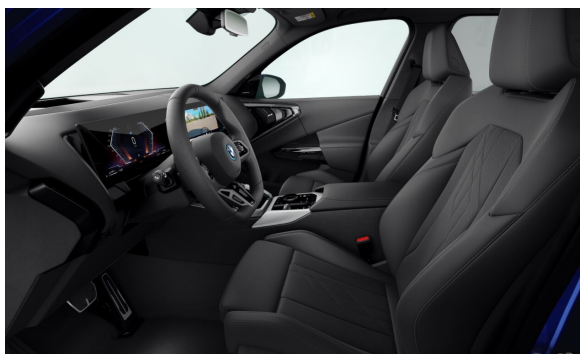

S03HW 20" M aerodynamic wheels 906 M Bicolour

1.695,00

INTERIÉR.

Cena s DPH EUR

FKSSW	Veganza perforated and quilted N Black	0,00
S043W	M interior decor Fine-Brushed Aluminium	0,00

MOŽNOSTI.

		Cena s DPH EUR
S0248	Vyhrievanie volantu	339,00
S02PA	Poistné skrutky kolies	0,00
S02VL	Variabilné športové riadenie	0,00
S0337	Balík M Sport	3.390,00
S0223	Adaptívny podvozok (EDC)	636,00
S0710	Športový kožený volant "M"	0,00
S0760	M lišty Shadowline	0,00
S0775	M strop Anthracite	0,00
S09T1	M Sport exteriér	0,00
S09T2	M Sport interiér	0,00
S09TA	Špecifické prvky výbavy M Sport balíka	0,00
S03AC	Ťažné zariadenie s vysúvateľnou hlavou	1.218,00
S03DP	BMW Iconic Glow exterior package	530,00
S0420	Stmavené sklá vzadu	614,00
S07EW	Balík Innovation	2.913,00
S04NR	Interiérová kamera	0,00
S05AU	Driving Assistant Professional	1.536,00
S05DW	Asistent parkovania Profesional	371,00
S06U3	BMW Live Cockpit Professional	0,00
S07VK	Premium Package	1.738,00
S0488	Bedrová opierka	0,00
S04FL	Balík Travel & Comfort	0,00