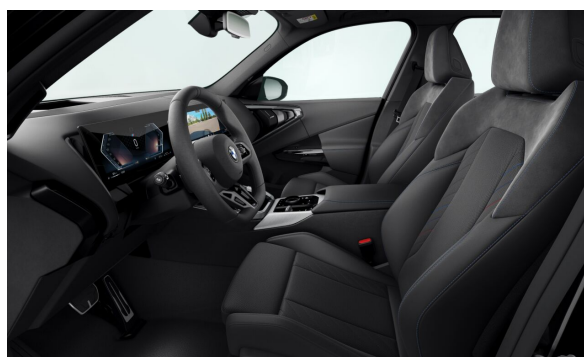

Predajca BMW

Ponuka č. 69337
Dátum tlače 07-04-2026
Číslo objednávky 9649775
Stránka 5 z 9

INTERIÉR.

Cena s DPH EUR

FKTSW	M Alcantara/Veganza combination Ń Black	0
S043W	M interior decor Fine-Brushed Aluminium	0

MOŽNOSTI.

		Cena s DPH EUR
S0248	Vyhrievanie volantu	339
S02PA	Poistné skrutky kolies	0
S02VL	Variabilné športové riadenie	0
S0320	Bez označenia modelu	0
S0337	Balík M Sport	4.132
S0223	Adaptívny podvozok (EDC)	636
S0710	Športový kožený volant "M"	0
S0760	M lišty Shadowline	0
S0775	M strop Anthracite	0
S09T1	M Sport exteriér	0
S09T2	M Sport interiér	0
S09TA	Špecifické prvky výbavy M Sport balíka	0
S03AC	Ťažné zariadenie s vysúvateľnou hlavou	1.218
S03DP	BMW Iconic Glow exterior package	530
S0552	Adaptívne LED svetlomety	636
S07EW	Balík Innovation	2.913
S04NR	Interiérová kamera	0
S05AU	Driving Assistant Professional	1.536
S05DN	Asistent parkovania Plus	0
S06U3	BMW Live Cockpit Professional	0
S08A5	Slovenská jazyková verzia	0
S08AK	Slovenský návod	0
Medzisúčet exteriér, interiér a možnosti		13.063