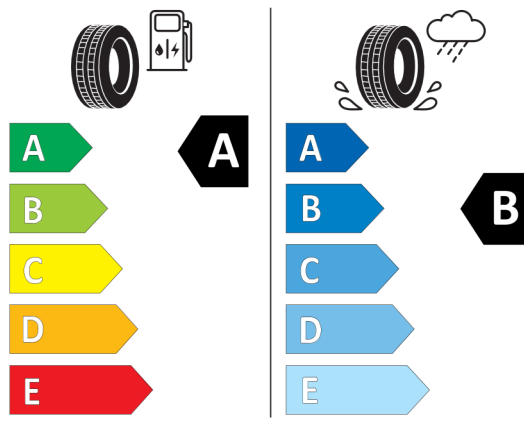

Bridgestone 501525

Bridgestone 21901

245/45 R19 102 Y XL C1

2020/740

<https://eprel.ec.europa.eu/qr/501525>