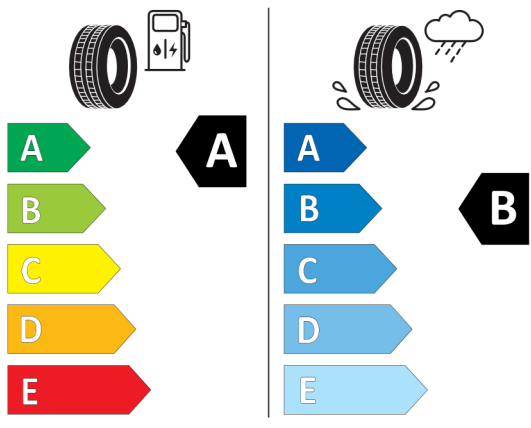

Cena celkom bez DPH **EUR** **51.989,18**

Číslo kalkulácie.
Dátum
Platnosť do

Ponuka
42024
13.05.2024
27.05.2024

EU Energetický štítok pre kolesá

Hankook 626794

Hankook 1026883

245/45R19 102 Y XL C1

2020/740