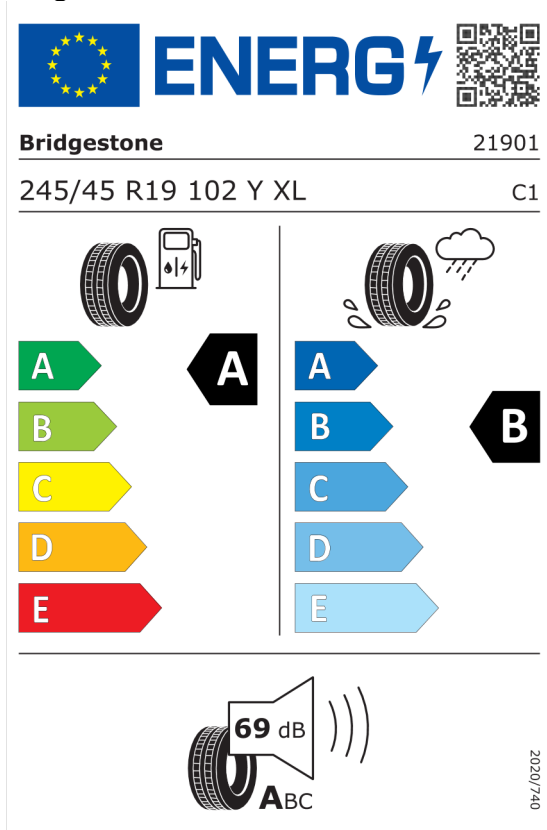

Číslo kalkulácie.
Dátum
Platnosť do

Ponuka
42095
28.05.2024
05.06.2024

EU Energetický štítok pre kolesá

Bridgestone 501525

<https://eprel.ec.europa.eu/qr/501525>