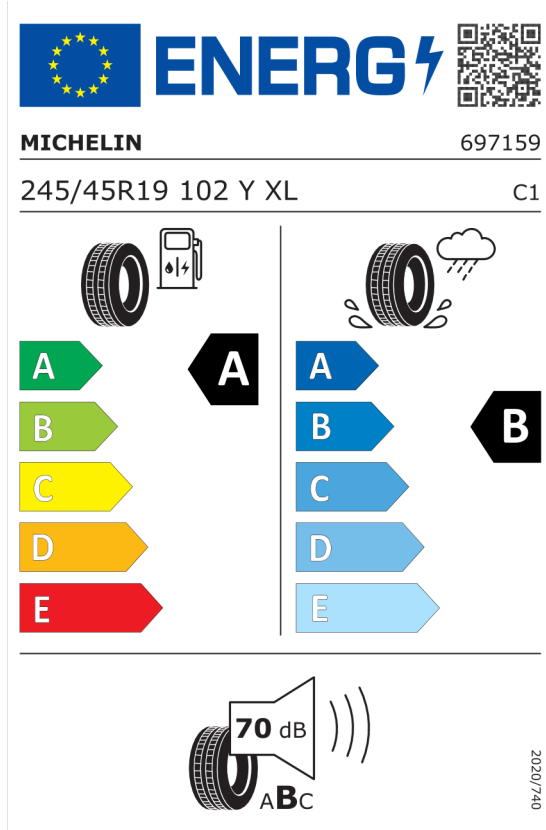

Cena celkom bez DPH **EUR** **54.391,68**

Číslo kalkulácie.
Dátum
Platnosť do

Ponuka
42095
28.05.2024
05.06.2024

EU Energetický štítok pre kolesá

Bridgestone 501525

<https://eprel.ec.europa.eu/qr/501525>

Michelin 796599