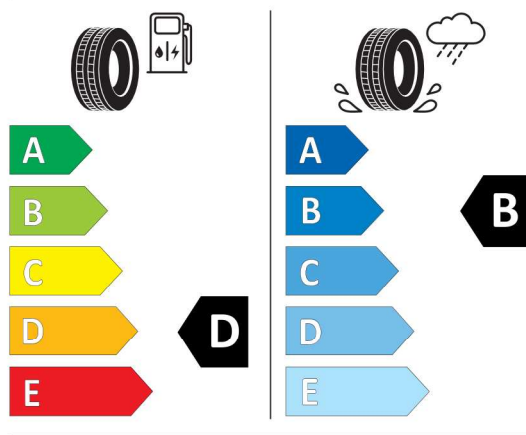

Continental 0311212

255/35 ZR 19 (96Y) XL C1

2020/740

<https://eprel.ec.europa.eu/qr/641407>

Číslo kalkulácie.
Dátum
Platnosť do

Ponuka
41015
16.01.2024
30.01.2024

Continental 641409

Continental 0312272
275/35 ZR 19 (100Y) XL C1