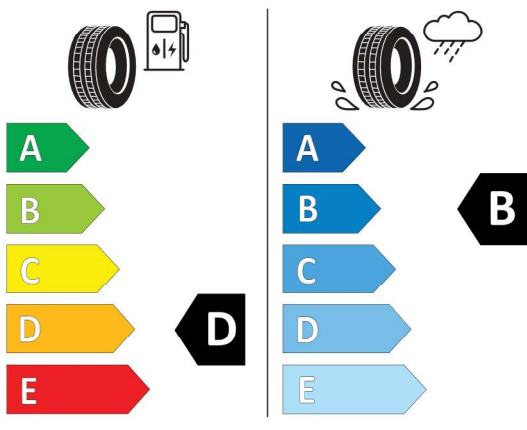

Číslo kalkulácie. 41015
Dátum 16.01.2024
Platnosť do 30.01.2024

Ponuka

EU Energetický štítok pre kolesá

Michelin 410704

MICHELIN 495456

255/35ZR19 (96Y) XL C1

2020/740

<https://eprel.ec.europa.eu/qr/410704>