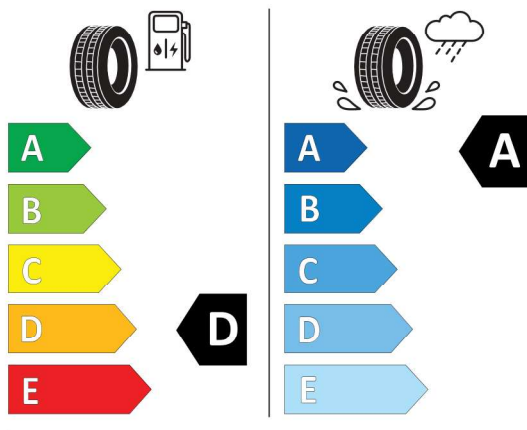

Continental 641407

Continental 0311212

255/35 ZR 19 (96Y) XL C1

2020/740

<https://eprel.ec.europa.eu/qr/641407>