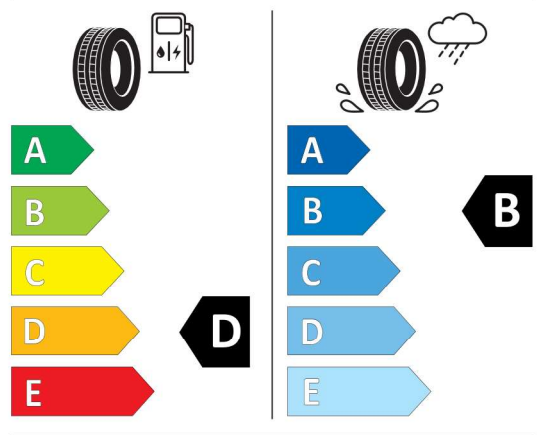

Michelin 462053

MICHELIN 744551
275/35ZR19 (100Y) XL C1

2020/740

<https://eprel.ec.europa.eu/qr/462053>