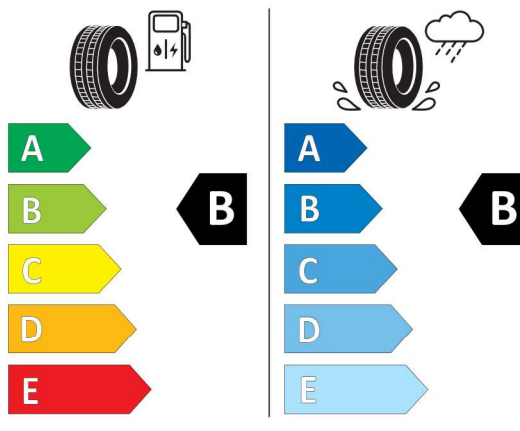

2020/740

<https://eprel.ec.europa.eu/qr/383260>

**Pirelli 581089**

**PIRELLI** 27515

305/40R20 112 Y XL C1

2020/740

<https://eprel.ec.europa.eu/qr/581089>

Číslo kalkulácie.  
Dátum  
Platnosť do