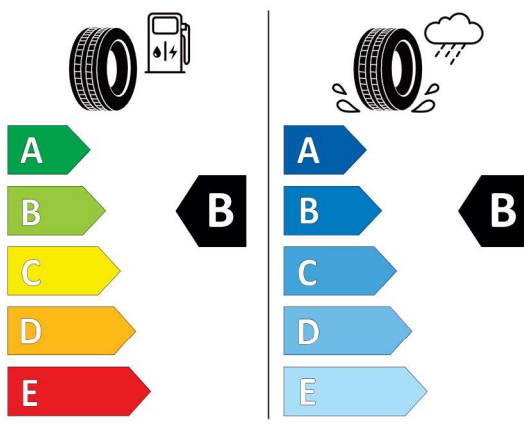

Číslo kalkulácie.
Dátum
Platnosť do

Ponuka
41728
05.04.2024
19.04.2024

Bridgestone 383337

BRIDGESTONE 13670

305/40 R20 112 Y XL C1

2020/740

<https://eprel.ec.europa.eu/qr/383337>