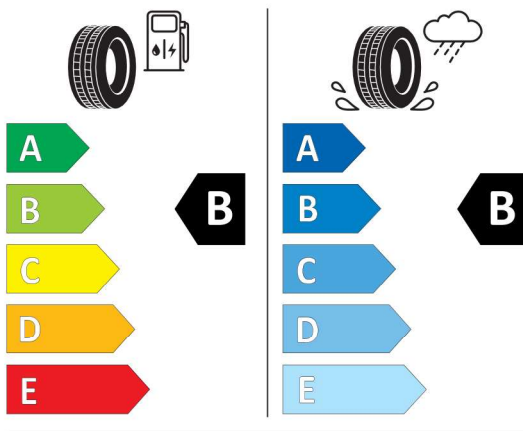

275/45R20 110 Y XL C1

2020/740

<https://eprel.ec.europa.eu/qr/466533>

Číslo kalkulácie.  
Dátum  
Platnosť do

**Ponuka**  
41728  
05.04.2024  
19.04.2024

**Bridgestone 383260**

**BRIDGESTONE** 13668

275/45 R20 110 Y XL C1