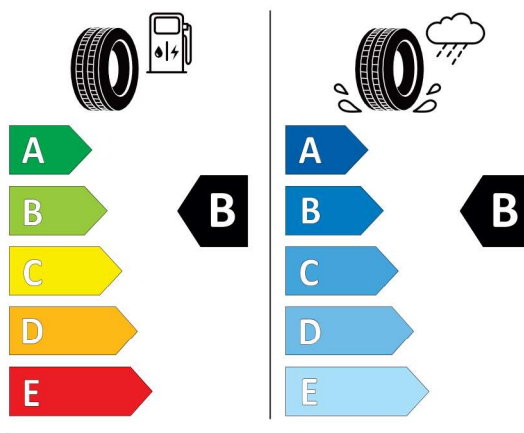

Hankook 466536

Hankook 1023814

305/40R20 112 Y XL C1

2020/740

<https://eprel.ec.europa.eu/qr/466536>