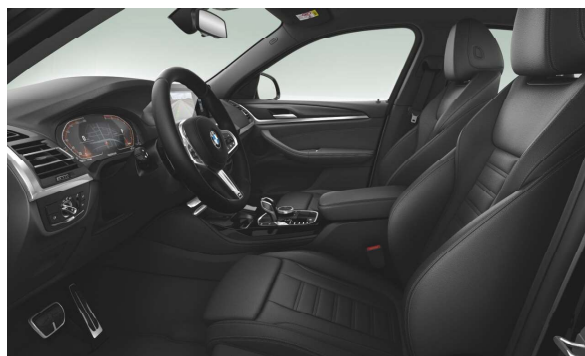

Predajca BMW

Ponuka č. 42738
Dátum tlače 12-02-2025
Stránka 5 z 9

INTERIÉR.

		Cena s DPH EUR
FMAH7	Koža Vernasca Black s dekoratívnym prešivaním	1.324,00
S04KN	M interiérové lišty Aluminium Rhombicle Dark so zvýraznením Pearl Chrome	0,00

MOŽNOSTI.

		Cena s DPH EUR
S0223	Adaptívny podvozok (EDC)	742,00
S0322	Komfortný vstup a štartovanie	689,00
S0337	Balík M Sport	3.602,00
S0710	Športový kožený volant "M"	0,00
S0715	M aerodynamický balík	0,00
S0760	M lišty Shadowline	0,00
S0775	M strop Anthracite	0,00
S03AC	Ťažné zariadenie s vysúvateľnou hlavou	1.219,00
S03MC	M strešné nosiče Shadowline	371,00
S0420	Stmavené sklá vzadu	562,00
S0488	Bedrová opierka	264,00
S0491	Nastavovanie šírky operadla pre vodiča	127,00
S0493	Balík so zväčšeným počtom odkladacích priestorov	322,00
S0494	Vyhrievanie sedadiel vpredu	455,00
S04U0	Galvanizované ovládače (zvýšenie odolnosti, lesku a životnosti)	106,00
S04UR	Ambientné osvetlenie interiéru	392,00
S05AL	Active Protection systém	371,00
S05AS	Driving Assistant	953,00
S05AZ	BMW Laserlight (BMW laserové svetlomety)	1.801,00
S05DF	Aktívny systém udržiavania rýchlosti s funkciou Stop and Go	689,00
S0610	Head-up displej na čelnom skle	1.271,00
S0676	HiFi systém	423,00
S06NW	Mobilná kompatibilita vrátane bezdrôtového nabíjania mobilných telefónov	477,00
S06U3	BMW Live Cockpit Professional	1.378,00
S08WL	Špecifické Bluetooth/Wi-Fi funkcie	0,00
Medzisúčet exteriér, interiér a možnosti		18.607,00