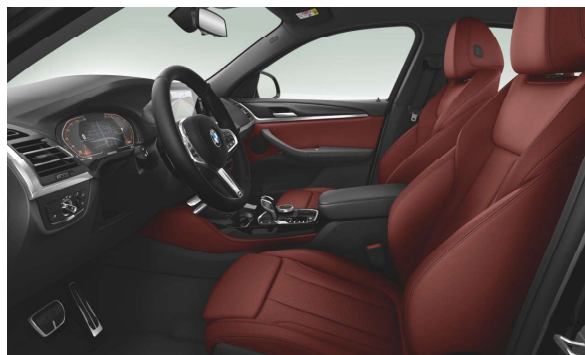

Predajca BMW

Ponuka č. 43302
Dátum tlače 12-02-2025
Číslo objednávky 9705782
Stránka 5 z 9

INTERIÉR.

		Cena s DPH EUR
FKHG7	Sensatec s perforáciou Tacora Red	0,00
S04KN	M interiérové lišty Aluminium Rhombicle Dark so zvýraznením Pearl Chrome	0,00

MOŽNOSTI.

		Cena s DPH EUR
S0223	Adaptívny podvozok (EDC)	636,00
S0258	Pneumatiky runflat s núdzovým dojazdom	0,00
S0337	Balík M Sport	3.655,00
S03MB	Exteriérové lišty Aluminium Satin	0,00
S0710	Športový kožený volant "M"	0,00
S0715	M aerodynamický balík	0,00
S0775	M strop Anthracite	0,00
S03AC	Ťažné zariadenie s vysúvateľnou hlavou	1.219,00
S03MQ	Logá BMW M 50 rokov	0,00
S0494	Vyhrievanie sedadiel vpredu	0,00
S04U0	Galvanizované ovládače (zvýšenie odolnosti, lesku a životnosti)	106,00
S04UR	Ambientné osvetlenie interiéru	392,00
S05AS	Driving Assistant	953,00
S05DF	Aktívny systém udržiavania rýchlosti s funkciou Stop and Go	689,00
S0676	HiFi systém	423,00
S06NW	Mobilná kompatibilita vrátane bezdrôtového nabíjania mobilných telefónov	477,00
S06U3	BMW Live Cockpit Professional	1.378,00
S08WL	Špecifické Bluetooth/Wi-Fi funkcie	0,00
S02BC	Balík Business Class	2.307,00
S0322	Komfortný vstup a štartovanie	0,00
S03KA	Akustické sklá (akustický komfort v interiéri)	0,00
S0459	El.nastavenie predných sedadiel s pamäťou pre sedadlo vodiča	0,00
S0487	Bedrová opierka pre vodiča	0,00
Medzisúčet exteriér, interiér a možnosti		14.935,00

ZÁRUKA A SERVIS VRÁTANE.

		Cena s DPH EUR
S07CK	Repair Inclusive 5 rokov/200.000 km	3.076,00