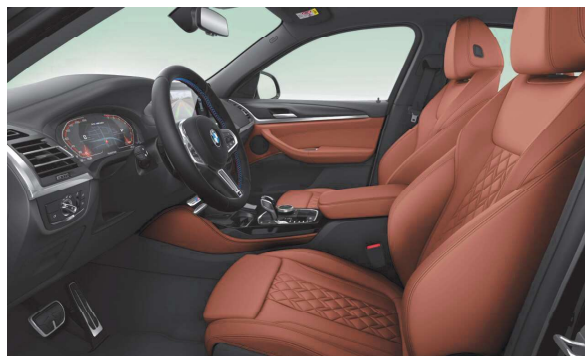

INTERIÉR.

		Cena s DPH EUR
FVATQ	BMW Individual čalúnenie Merino s rozšíreným obsahom Tartufo	2.222,00
S04KN	M interiérové lišty Aluminium Rhombicle Dark so zvýraznením Pearl Chrome	0,00

MOŽNOSTI.

		Cena s DPH EUR
S02VF	Adaptívny M podvozok	724,00
S0319	Integrované univerzálne diaľkové ovládanie	269,00
S0322	Komfortný vstup a štartovanie	672,00
S03AC	Ťažné zariadenie s vysúvateľnou hlavou	1.189,00
S03M2	M Sport brzdy červené	362,00
S0402	Panoramatické strešné okno	1.654,00
S0420	Stmavené sklá vzadu	548,00
S0488	Bedrová opierka	258,00
S0491	Nastavovanie šírky operadla pre vodiča	124,00
S0494	Vyhrievanie sedadiel vpredu	444,00
S04U0	Galvanizované ovládače (zvýšenie odolnosti, lesku a životnosti)	103,00
S05AL	Active Protection systém	362,00
S05AS	Driving Assistant	930,00