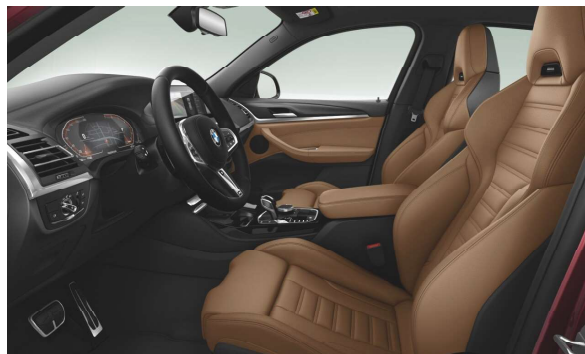

Predajca BMW

Ponuka č. 42160
Dátum tlače 04-06-2024
Dátum platnosti 18-06-2024
Stránka 5 z 9

INTERIÉR.

		Cena s DPH EUR
FMAPQ	Koža Vernasca Cognac s dekoratívnym prešíváním	1.292,00
S04KN	M interiérové lišty Aluminium Rhombicle Dark so zvýraznením Pearl Chrome	0,00

MOŽNOSTI.

		Cena s DPH EUR
S0248	Vyhrievanie volantu	279,00
S0322	Komfortný vstup a štartovanie	672,00
S0337	Balík M Sport	3.514,00
S03MB	Exteriérové lišty Aluminium Satin	0,00
S0710	Športový kožený volant "M"	0,00
S0715	M aerodynamický balík	0,00
S0775	M strop Anthracite	0,00
S03AC	Ťažné zariadenie s vysúvateľnou hlavou	1.189,00
S0402	Panoramatické strešné okno	1.654,00
S0420	Stmavené sklá vzadu	537,00
S0459	El.nastavenie predných sedadiel s pamäťou pre sedadlo vodiča	1.240,00
S0488	Bedrová opierka	0,00
S0493	Balík so zväčšeným počtom odkladacích priestorov	314,00
S0494	Vyhrievanie sedadiel vpredu	444,00
S04AW	Prístrojová doska v prevedení Sensatec	672,00
S04U0	Galvanizované ovládače (zvýšenie odolnosti, lesku a životnosti)	103,00
S04UR	Ambientné osvetlenie interiéru	382,00
S05AL	Active Protection systém	362,00
S05AS	Driving Assistant	930,00
S05AZ	BMW Laserlight (BMW laserové svetlomety)	1.757,00
S05DF	Aktívny systém udržiavania rýchlosti s funkciou Stop and Go	672,00
S0610	Head-up displej na čelnom skle	1.240,00
S0676	HiFi systém	413,00
S06NW	Mobilná kompatibilita vrátane bezdrôtového nabíjania mobilných telefónov	465,00
S06WB	Multifunkčný prístrojový panel so špecifickým vyobrazením jazdných režimov	0,00
S0711	M Sport sedadlá vpredu	1.023,00