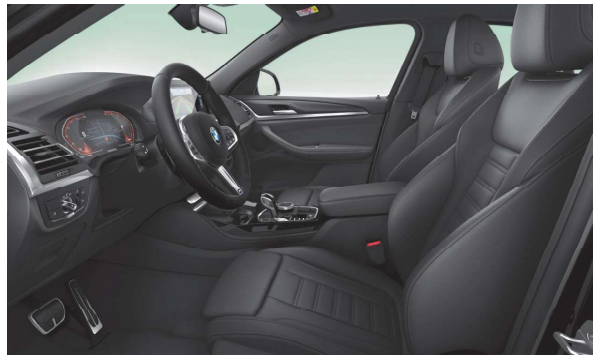

Predajca BMW

Ponuka č. 42738
Dátum tlače 03-10-2024
Stránka 5 z 9

INTERIÉR.

		Cena s DPH EUR
FMAH7	Koža Vernasca Black s dekoratívnym prešivaním	1.292,00
S04KN	M interiérové lišty Aluminium Rhombicle Dark so zvýraznením Pearl Chrome	0,00

MOŽNOSTI.

		Cena s DPH EUR
S0223	Adaptívny podvozok (EDC)	724,00
S0322	Komfortný vstup a štartovanie	672,00
S0337	Balík M Sport	3.514,00
S0710	Športový kožený volant "M"	0,00
S0715	M aerodynamický balík	0,00
S0760	M lišty Shadowline	0,00
S0775	M strop Anthracite	0,00
S03AC	Ťažné zariadenie s vysúvateľnou hlavou	1.189,00
S03MC	M strešné nosiče Shadowline	362,00
S0420	Stmavené sklá vzadu	548,00
S0488	Bedrová opierka	258,00
S0491	Nastavovanie šírky operadla pre vodiča	124,00
S0493	Balík so zväčšeným počtom odkladacích priestorov	314,00
S0494	Vyhrievanie sedadiel vpredu	444,00
S04U0	Galvanizované ovládače (zvýšenie odolnosti, lesku a životnosti)	103,00
S04UR	Ambientné osvetlenie interiéru	382,00
S05AL	Active Protection systém	362,00
S05AS	Driving Assistant	930,00
S05AZ	BMW Laserlight (BMW laserové svetlomety)	1.757,00
S05DF	Aktívny systém udržiavania rýchlosti s funkciou Stop and Go	672,00
S0610	Head-up displej na čelnom skle	1.240,00
S0676	HiFi systém	413,00
S06NW	Mobilná kompatibilita vrátane bezdrôtového nabíjania mobilných telefónov	465,00
S06U3	BMW Live Cockpit Professional	1.344,00
S08WL	Špecifické Bluetooth/Wi-Fi funkcie	0,00
Medzisúčet exteriér, interiér a možnosti		18.153,00