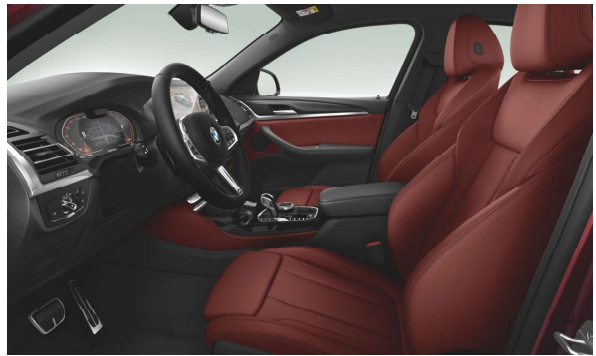

Predajca BMW

Ponuka č. 43458
Dátum tlače 24-01-2025
Stránka 5 z 9

INTERIÉR.

		Cena s DPH EUR
FKHG7	Sensatec s perforáciou Tacora Red	0,00
S04KN	M interiérové lišty Aluminium Rhombicle Dark so zvýraznením Pearl Chrome	0,00

MOŽNOSTI.

		Cena s DPH EUR
S0223	Adaptívny podvozok (EDC)	742,00
S0319	Integrované univerzálne diaľkové ovládanie	276,00
S0322	Komfortný vstup a štartovanie	689,00
S0337	Balík M Sport	3.602,00
S0710	Športový kožený volant "M"	0,00
S0715	M aerodynamický balík	0,00
S0760	M lišty Shadowline	0,00
S0775	M strop Anthracite	0,00
S03AC	Ťažné zariadenie s vysúvateľnou hlavou	1.219,00
S0459	El.nastavenie predných sedadiel s pamäťou pre sedadlo vodiča	1.271,00
S0493	Balík so zväčšeným počtom odkladacích priestorov	322,00
S0494	Vyhrievanie sedadiel vpredu	455,00
S04U0	Galvanizované ovládače (zvýšenie odolnosti, lesku a životnosti)	106,00
S04UR	Ambientné osvetlenie interiéru	392,00
S05AL	Active Protection systém	371,00
S05AU	Driving Assistant Professional	2.436,00
S05AZ	BMW Laserlight (BMW laserové svetlomety)	1.801,00
S05DN	Asistent parkovania Plus	742,00
S0610	Head-up displej na čelnom skle	1.271,00
S0676	HiFi systém	423,00
S06C4	.Digital Professional I	0,00
S06NW	Mobilná kompatibilita vrátane bezdrôtového nabíjania mobilných telefónov	477,00
S06U3	BMW Live Cockpit Professional	1.748,00
S08WL	Špecifické Bluetooth/Wi-Fi funkcie	0,00
Medzisúčet exteriér, interiér a možnosti		19.411,00

RÔZNE.

	Cena s DPH EUR
Balík rozšírenej záruky 3GWB6 3R/999 999km	487,00