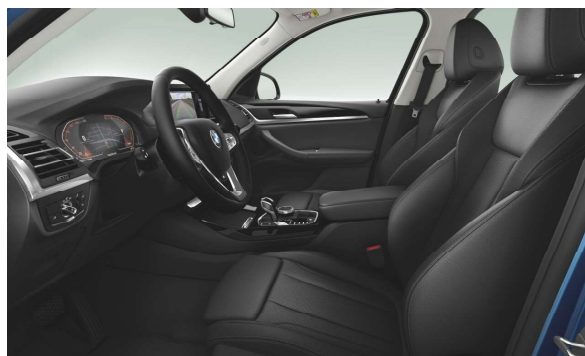

Predajca BMW

Ponuka č. 42483
Dátum tlače 09-08-2024
Stránka 5 z 8

INTERIÉR.

		Cena s DPH EUR
FKHSW	Sensatec Black s perforáciou	0,00
S04LU	Interiérové lišty Black vysokolesklé so zvýraznením Pearl Chrome	0,00

MOŽNOSTI.

		Cena s DPH EUR
S0248	Vyhrievanie volantu	279,00
S02VG	Performance Control zadnej nápravy	155,00
S02VL	Variabilné športové riadenie	258,00
S0320	Bez označenia modelu	0,00
S0420	Stmavené sklá vzadu	548,00
S0493	Balík so zväčšeným počtom odkladacích priestorov	331,00
S0494	Vyhrievanie sedadiel vpredu	444,00
S04U0	Galvanizované ovládače (zvýšenie odolnosti, lesku a životnosti)	103,00
S04UR	Ambientné osvetlenie interiéru	382,00
S05AC	Asistent diaľkových svetiel	196,00
S05AS	Driving Assistant	930,00
S05DF	Aktívny systém udržiavania rýchlosti s funkciou Stop and Go	672,00
S0676	HiFi systém	413,00
S06U3	BMW Live Cockpit Professional	1.705,00
S08WL	Špecifické Bluetooth/Wi-Fi funkcie	0,00
Medzisúčet exteriér, interiér a možnosti		7.460,00

RÔZNE.

		Cena s DPH EUR
	Balík rozšírenej záruky 3GWB6 3R/999 999km	475,00
Medzisúčet Rôzne		475,00