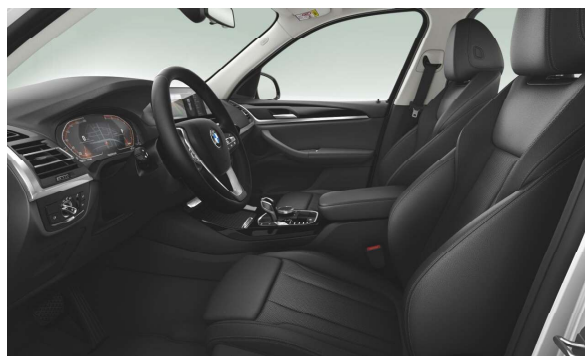

EXTERIÉR.

P0A96	Mineral White	Cena s DPH EUR 1.034,00
S025T	18" Al disky V-spoke 618	0,00

Predajca BMW

Ponuka č. 42482
Dátum tlače 09-08-2024
Stránka 5 z 8

INTERIÉR.

Cena s DPH EUR

FKHSW	Sensatec Black s perforáciou	0,00
S04LU	Interiérové lišty Black vysokolesklé so zvýraznením Pearl Chrome	0,00