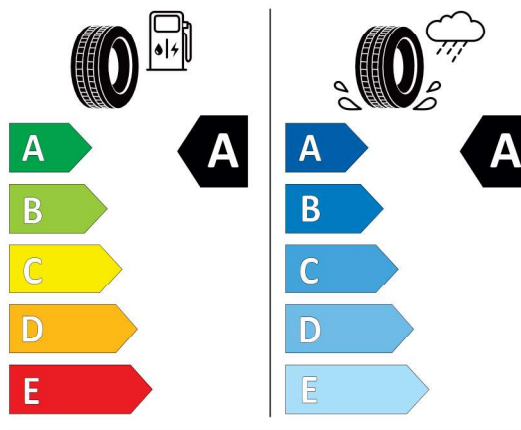

EU Energetický štítok pre kolesá

Bridgestone 382583

BRIDGESTONE 10765
245/45 R20 103 W XL C1

2020/740

<https://eprel.ec.europa.eu/qr/382583>

Bridgestone 383240

BRIDGESTONE 10767
275/40 R20 106 W XL C1

2020/740