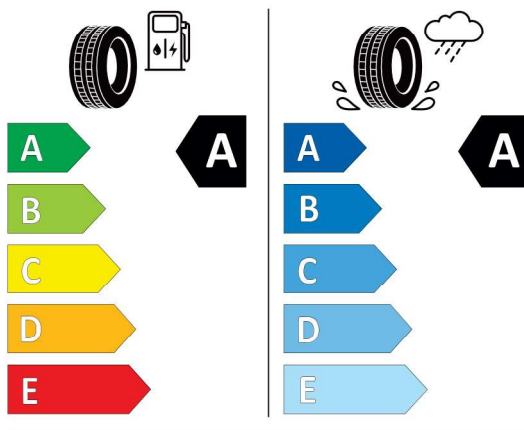

Číslo kalkulácie.
Dátum
Platnosť do

Ponuka
39898
17.08.2023
31.08.2023

EU Energetický štítok pre kolesá

Bridgestone 382583

BRIDGESTONE 10765
245/45 R20 103 W XL C1

2020/740

<https://eprel.ec.europa.eu/qr/382583>