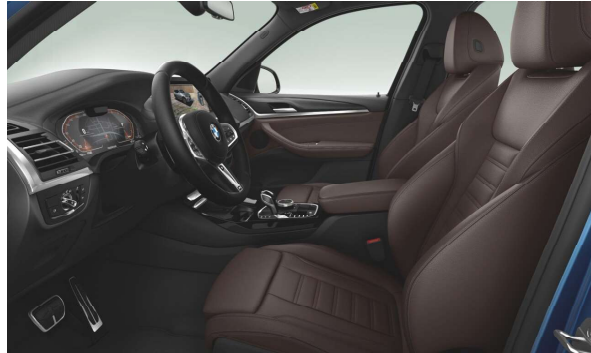

INTERIÉR.

Cena s DPH EUR

FMAMU	Koža Vernasca Mokka s dekoratívnym prešivaním	1.292,00
S04KN	M interiérové lišty Aluminium Rhombicle Dark so zvýraznením Pearl Chrome	0,00

MOŽNOSTI.

		Cena s DPH EUR
S0248	Vyhrievanie volantu	279,00
S0258	Pneumatiky runflat s núdzovým dojazdom	0,00
S02NH	M brzdy	724,00
S02VG	Performance Control zadnej nápravy	0,00
S02VL	Variabilné športové riadenie	0,00
S0319	Integrované univerzálne diaľkové ovládanie	269,00
S0322	Komfortný vstup a štartovanie	672,00
S0337	Balík M Sport	3.824,00
S0223	Adaptívny podvozok (EDC)	620,00
S02TB	Športová automatická prevodovka	0,00
S03AT	Strešné pozdĺžne nosiče hliníkové matné	0,00
S03MB	Exteriérové lišty Aluminium Satin	0,00
S0710	Športový kožený volant "M"	0,00
S0715	M aerodynamický balík	0,00
S0775	M strop Anthracite	0,00
S03AC	Ťažné zariadenie s vysúvateľnou hlavou	1.189,00
S03KA	Akustické sklá (akustický komfort v interiéri)	207,00
S0402	Panoramatické strešné okno	1.654,00
S0420	Strmavené sklá vzadu	548,00
S0459	El.nastavenie predných sedadiel s pamäťou pre sedadlo vodiča	1.240,00
S0461	Nastaviteľné zadné sedadlá	207,00
S0491	Nastavovanie šírky operadla pre vodiča	124,00
S0493	Balík so zväčšeným počtom odkladacích priestorov	331,00
S04AW	Prístrojová doska v prevedení Sensatec	672,00
S04HA	Vyhrievanie sedadiel vpredu a vzadu	786,00
S04U0	Galvanizované ovládače (zvýšenie odolnosti, lesku a životnosti)	103,00
S04UR	Ambientné osvetlenie interiéru	382,00
S0536	Nezávislé kúrenie s diaľkovým ovládaním	1.705,00