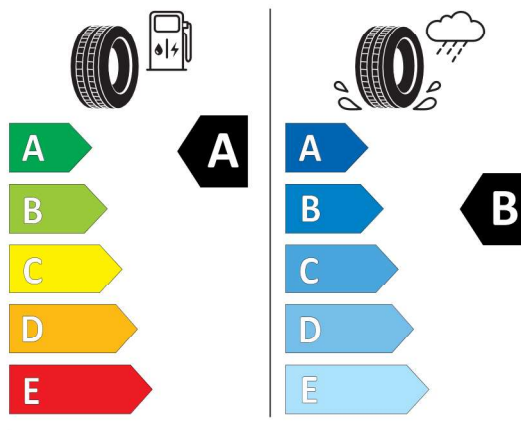

2020/740

<https://eprel.ec.europa.eu/qr/519721>

Pirelli 596076

PIRELLI 34957
225/60R18 104 W XL C1