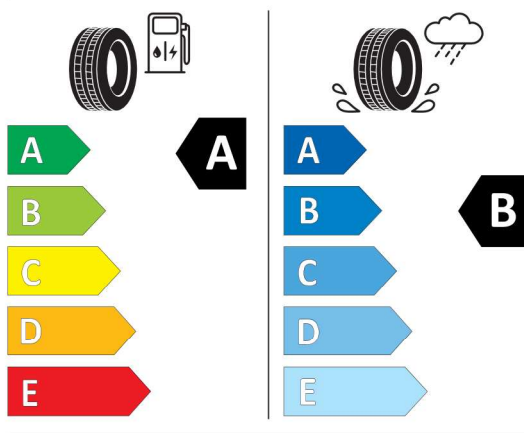

Číslo kalkulácie.
Dátum
Platnosť do

Ponuka
41367
22.02.2024
07.03.2024

Bridgestone 381942

BRIDGESTONE 18968

225/60 R18 104 W XL C1

2020/740

<https://eprel.ec.europa.eu/qr/381942>