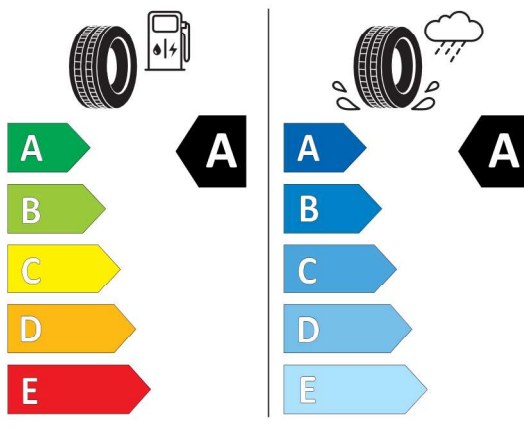

	Ponuka
Číslo kalkulácie.	41367
Dátum	22.02.2024
Platnosť do	07.03.2024

Číslo kalkulácie.
Dátum
Platnosť do

Ponuka
41367
22.02.2024
07.03.2024

EU Energetický štítok pre kolesá

Yokohama 519721

YOKOHAMA R3608
225/60R18 104 W XL C1