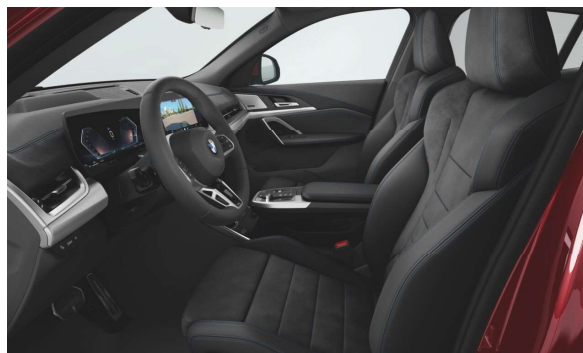

INTERIÉR.

FKTNL	M Alcantara/Veganza combination Black/contrast stitching Blue	Cena s DPH EUR 0,00
S04H2	Aluminium Hexacube Pale M interior trim	0,00