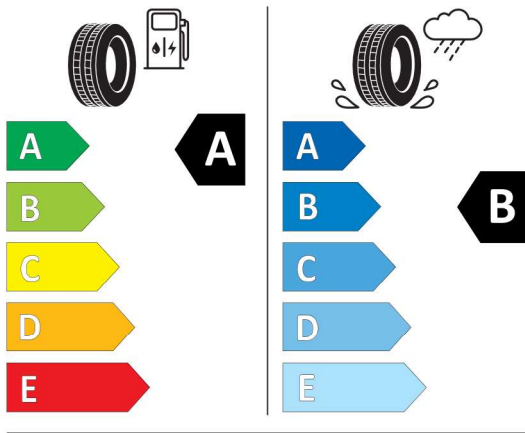

Číslo kalkulácie.
Dátum
Platnosť do

Ponuka
42024
20.05.2024
03.06.2024

Pirelli 596812

PIRELLI 39396
245/45R19 102 Y XL C1

2020/740

<https://eprel.ec.europa.eu/qr/596812>