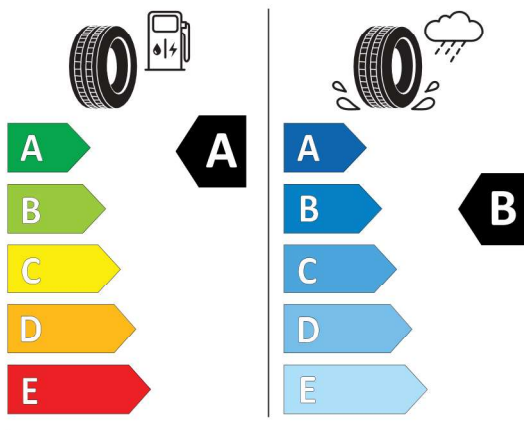

Číslo kalkulácie.
Dátum
Platnosť do

Ponuka
42024
20.05.2024
03.06.2024

EU Energetický štítok pre kolesá

Michelin 796599

MICHELIN 697159

245/45R19 102 Y XL C1

2020/740

<https://eprel.ec.europa.eu/qr/796599>