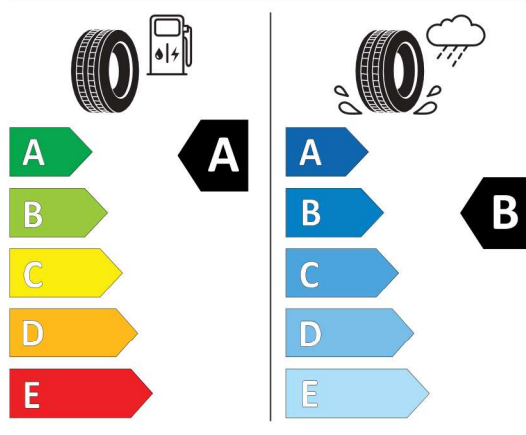

Číslo kalkulácie.
Dátum
Platnosť do

Ponuka
42024
20.05.2024
03.06.2024

Bridgestone 501525

Bridgestone 21901

245/45 R19 102 Y XL C1

2020/740

<https://eprel.ec.europa.eu/qr/501525>