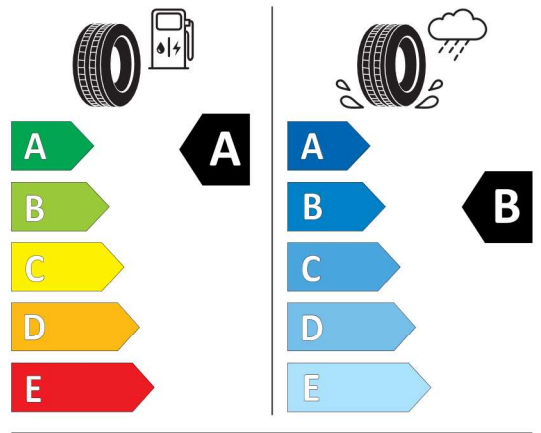

PIRELLI 39396
245/45R19 102 Y XL C1

2020/740

<https://eprel.ec.europa.eu/qr/596812>

Continental 658921

Continental 0311780
245/45 R 19 102 Y XL C1

2020/740

<https://eprel.ec.europa.eu/qr/658921>

Číslo kalkulácie.
Dátum
Platnosť do