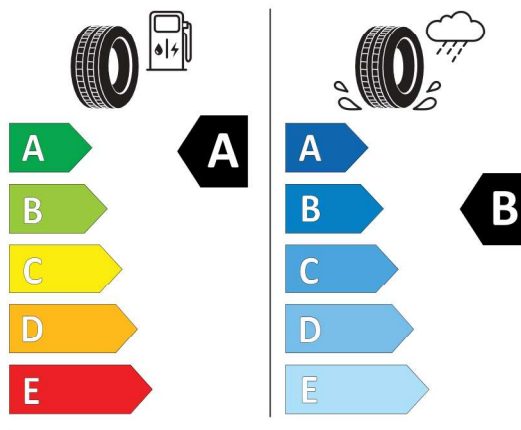

2020/740

<https://eprel.ec.europa.eu/qr/796599>

Hankook 626794

Hankook 1026883

245/45R19 102 Y XL C1