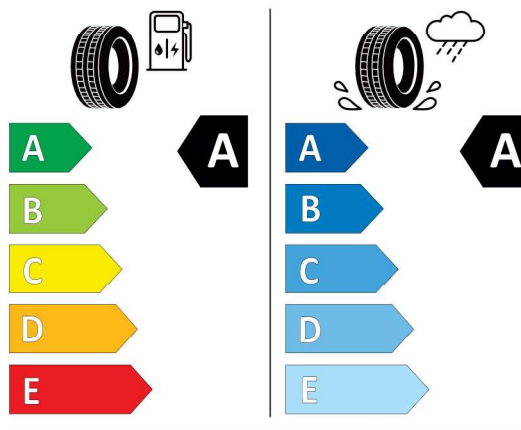

Yokohama 1190686

YOKOHAMA R6740

255/45R20 105 Y XL C1

2020/740

<https://eprel.ec.europa.eu/qr/1190686>