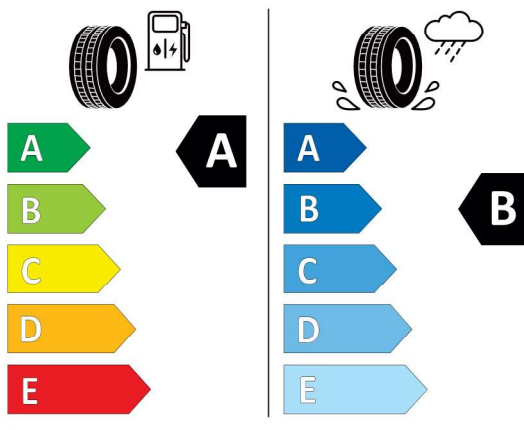

Číslo kalkulácie.
Dátum
Platnosť do

Ponuka
41580
19.03.2024
02.04.2024

EU Energetický štítok pre kolesá

Bridgestone 1147148

Bridgestone 28430

255/45 R20 105 Y XL C1

2020/740

<https://eprel.ec.europa.eu/qr/1147148>