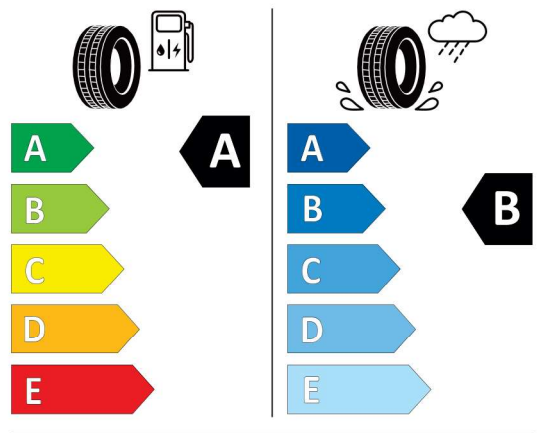

Bridgestone 502774

Bridgestone 21880
285/40 R20 108 Y XL C1

2020/740

<https://eprel.ec.europa.eu/qr/502774>