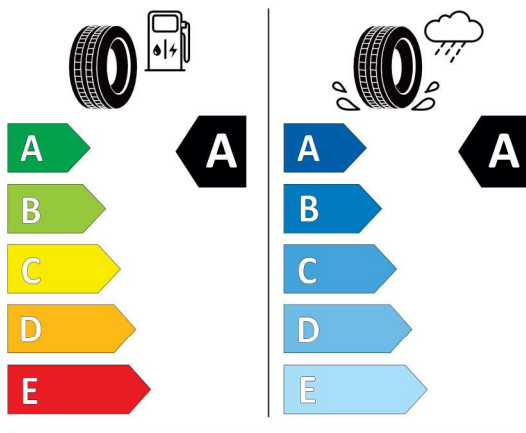

Číslo kalkulácie.
Dátum
Platnosť do

Ponuka
41580
19.03.2024
02.04.2024

Pirelli 596807

PIRELLI 39389
255/45R20 105 Y XL C1

2020/740

<https://eprel.ec.europa.eu/qr/596807>