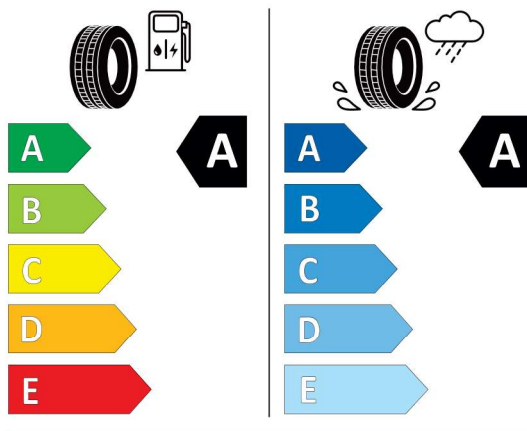

Yokohama 1190676

YOKOHAMA R6741

285/40R20 108 Y XL C1

2020/740

<https://eprel.ec.europa.eu/qr/1190676>

Pirelli 596808

PIRELLI 39390

285/40R20 108 Y XL C1