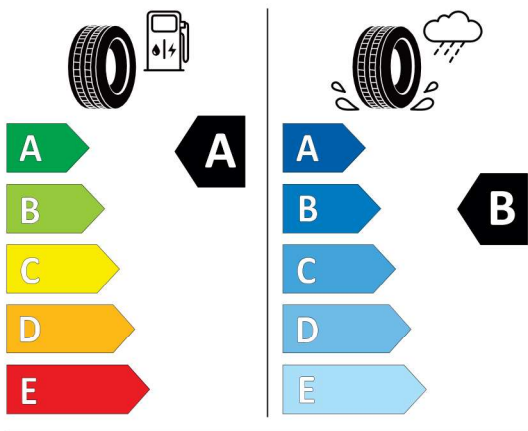

Číslo kalkulácie.
Dátum
Platnosť do

Ponuka
41580
19.03.2024
02.04.2024

Yokohama 1190676

YOKOHAMA R6741

285/40R20 108 Y XL C1

2020/740

<https://eprel.ec.europa.eu/qr/1190676>