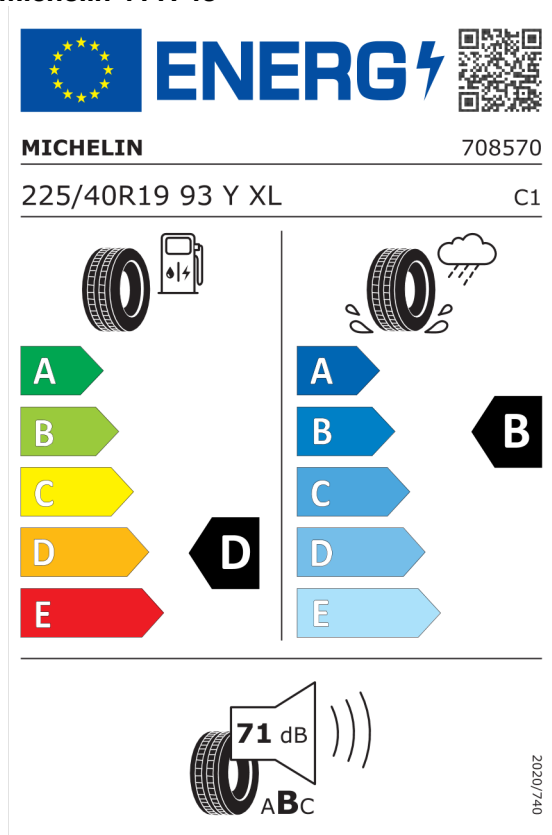

Cena celkom bez DPH	EUR	71.567,49
----------------------------	------------	------------------

Číslo kalkulácie.
Dátum
Platnosť do

Ponuka
37598
07.10.2022
21.10.2022

EU Energetický štítek pre kolesá

Michelin 411749