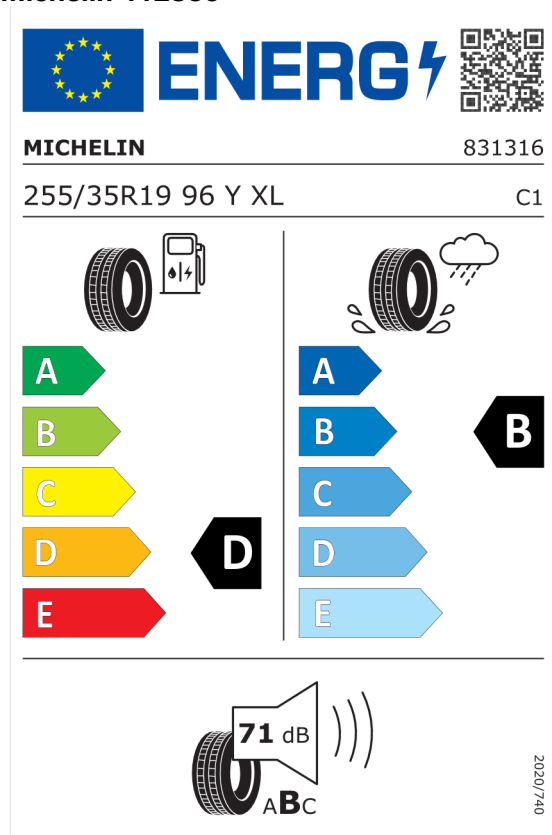

Michelin 412350

<https://eprel.ec.europa.eu/qr/412350>