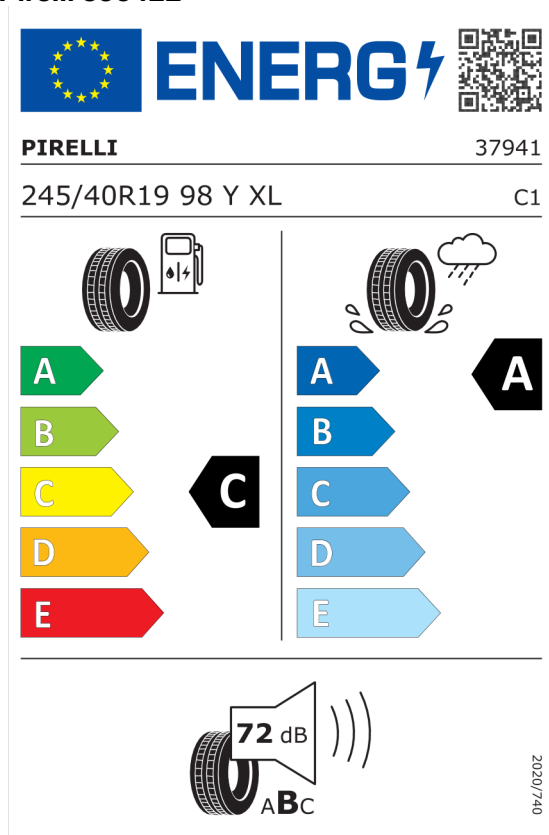

Číslo kalkulácie.
Dátum
Platnosť do

Ponuka
37659
14.10.2022
28.10.2022

EU Energetický štítok pre kolesá

Pirelli 596422

<https://eprel.ec.europa.eu/qr/596422>