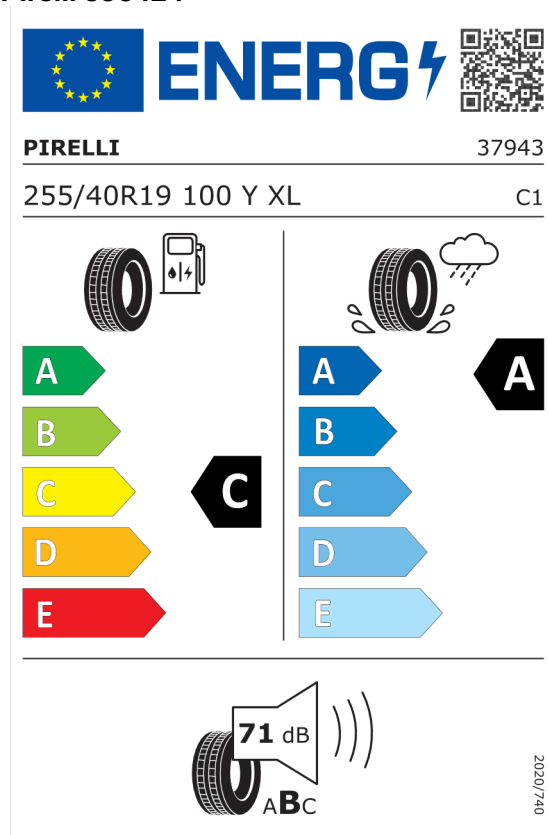

Číslo kalkulácie.
Dátum
Platnosť do

Ponuka
37659
14.10.2022
28.10.2022

EU Energetický štítok pre kolesá

Pirelli 596422

<https://eprel.ec.europa.eu/qr/596422>

Pirelli 596424

<https://eprel.ec.europa.eu/qr/596424>