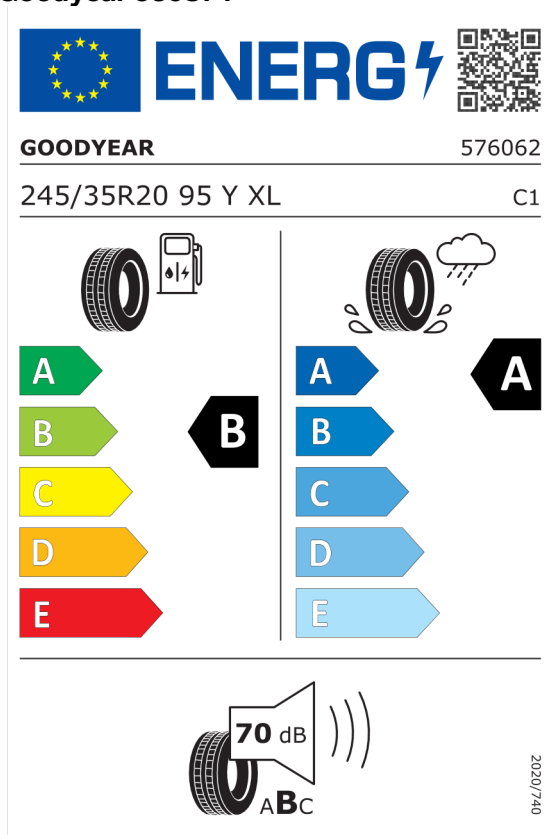

Goodyear 530871

<https://eprel.ec.europa.eu/qr/530871>