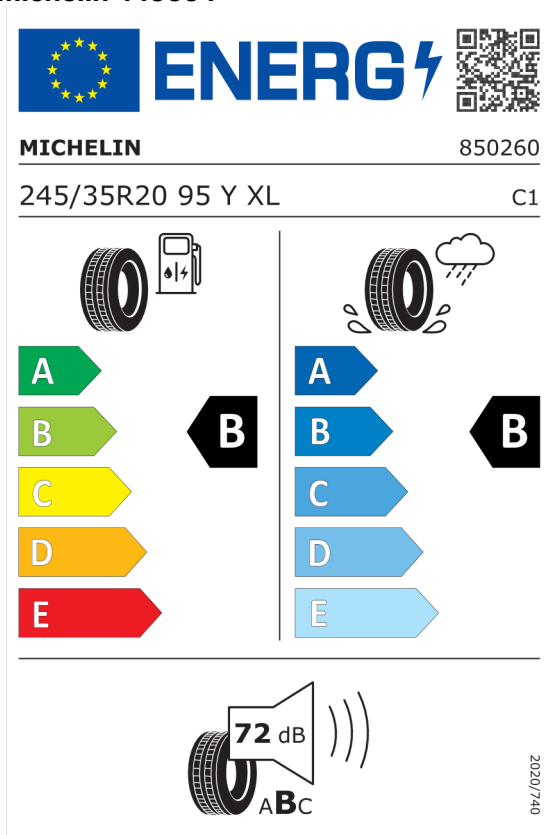

Číslo kalkulácie.
Dátum
Platnosť do

Ponuka
41076
13.02.2024
05.02.2024

EU Energetický štítok pre kolesá

Michelin 445664

<https://eprel.ec.europa.eu/qr/445664>