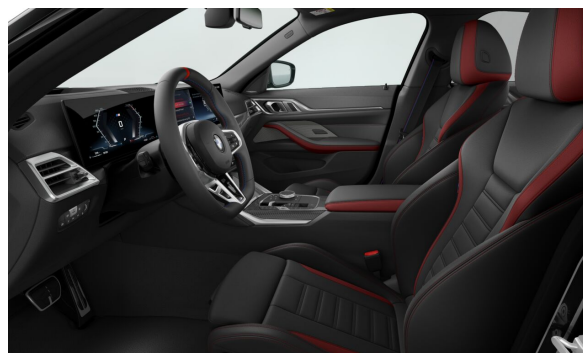

INTERIÉR.

		Cena s DPH EUR
FMAL3	Leather'Vernasca'ŇBlack/Red highlight	1.861,00
S04MC	M interiérové lišty Carbon Fibre	620,00

MOŽNOSTI.

		Cena s DPH EUR
S0248	Vyhrievanie volantu	279,00
S02VF	Adaptívny M podvozok	517,00
S033B	M Sport Pro balík	982,00
	S03M2 M Sport brzdy červené	0,00
	S03MF M Shadowline svetlomety	0,00
	S04GQ Bezpečnostné pásy M	0,00
S0491	Nastavovanie šírky operadla pre vodiča	0,00
S04U0	Galvanizované ovládače (zvýšenie odolnosti, lesku a životnosti)	103,00
S0552	Adaptívne LED svetlomety	1.757,00
S05AC	Asistent diaľkových svetiel	0,00
S05DF	Aktívny systém udržiavania rýchlosti s funkciou Stop and Go	672,00
S0688	Harman/Kardon Surround Sound audio systém	568,00
S07A2	Inovatívny balík	3.049,00