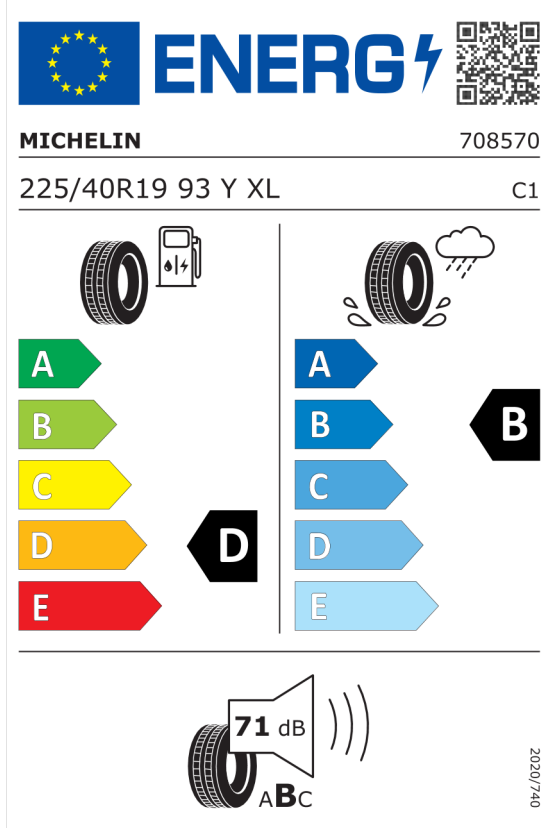

Číslo kalkulácie.
Dátum
Platnosť do

Ponuka
58985
05.03.2024
19.03.2024

EU Energetický štítek pre kolesá

Michelin 411749

<https://eprel.ec.europa.eu/qr/411749>