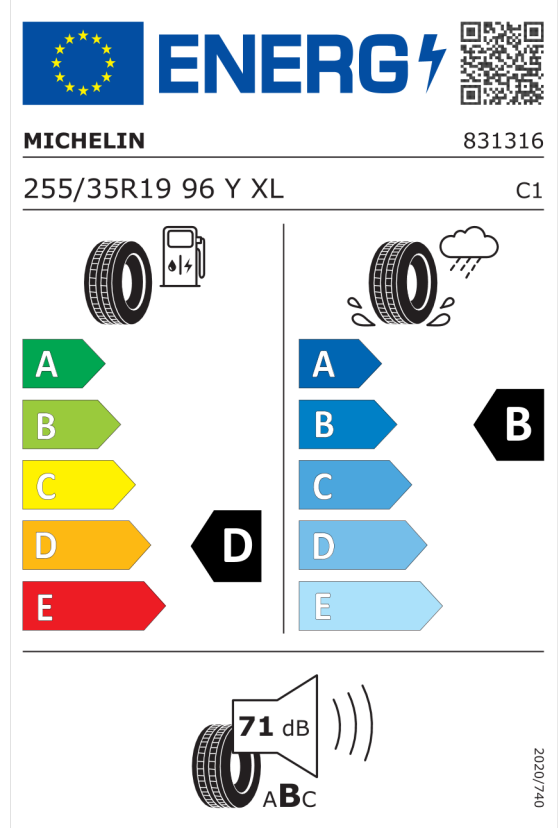

Technické údaje

Objem	2998 cm ³	Spotreba - Stred	8,5 l/100km
Výkon	275 kW (374 hp)	Emisie CO₂	191 g/km

Hodnoty spotreby paliva, emisií CO₂, spotreby elektrickej energie a zobrazené rozsahy sú stanovené podľa európskeho nariadenia (EC) 715/2007 v znení uplatniteľnom v čase typového schválenia. Namerané hodnoty sú na základe cyklu WLTP podľa smernice (EC) 1151/2017 a môžu sa líšiť v závislosti od zvolenej výbavy. Uvedený rozsah hodnôt zohľadňuje rôzne konfigurácie zvoleného modelu a nie je súčasťou akejkoľvek ponuky, je určený výlučne na porovnanie. Príručka o spotrebe paliva a emisiách CO₂, ktorá obsahuje údaje o všetkých modeloch nových osobných automobilov, je bezplatne k dispozícii v každom predajnom mieste.

Číslo kalkulácie.
Dátum
Platnosť do

Ponuka
58985
05.03.2024
19.03.2024

EU Energetický štítek pre kolesá

Michelin 411749

<https://eprel.ec.europa.eu/qr/411749>

Michelin 412350

<https://eprel.ec.europa.eu/qr/412350>