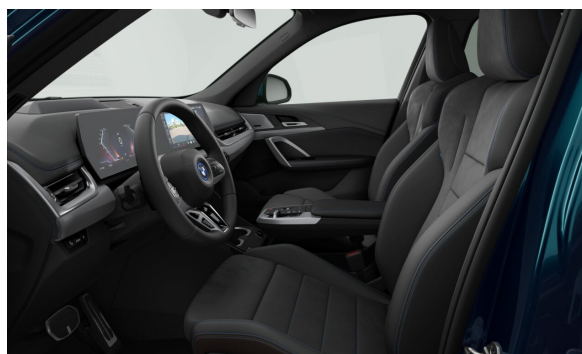

INTERIÉR.

FKTNL	M Alcantara/Veganza combination Black/contrast stitching Blue	Cena s DPH EUR 0,00