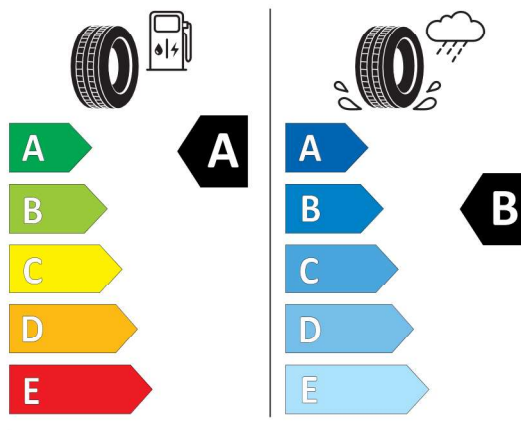

Pirelli 595993

PIRELLI 32624
275/35R22 104 Y XL C1

2020/740

<https://eprel.ec.europa.eu/qr/595993>