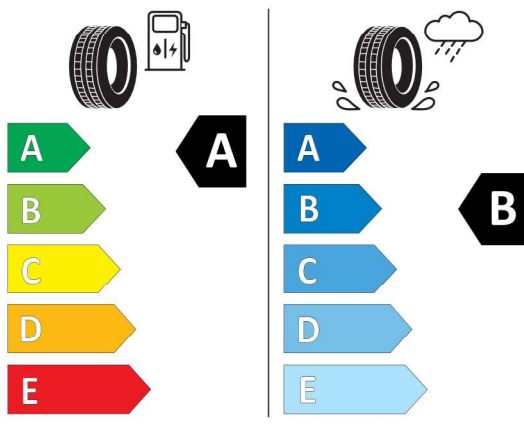

Číslo kalkulácie.
Dátum
Platnosť do

Ponuka
41306
22.02.2024
07.03.2024

EU Energetický štítok pre kolesá

Continental 482526

Continental 0358846
275/35 R 22 104 Y XL C1

2020/740

<https://eprel.ec.europa.eu/qr/482526>