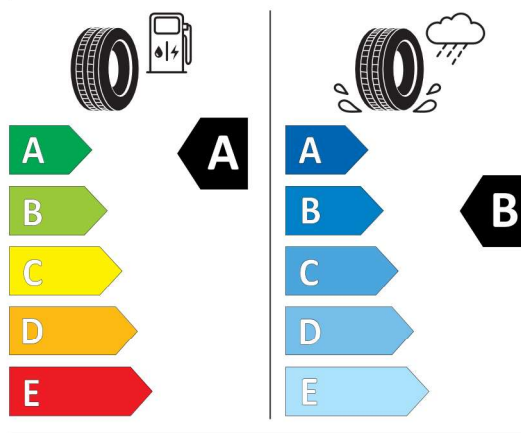

Pirelli 595992

PIRELLI 32621

315/30R22 107 Y XL C1

2020/740

<https://eprel.ec.europa.eu/qr/595992>