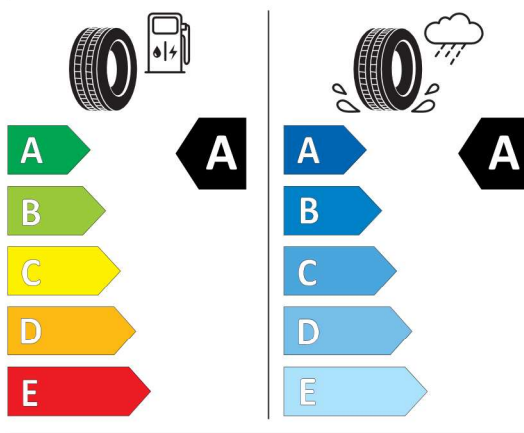

Číslo kalkulácie.
Dátum
Platnosť do

Ponuka
41306
22.02.2024
07.03.2024

Continental 481320

Continental 0358806

315/30 R 22 107 Y XL C1

2020/740

<https://eprel.ec.europa.eu/qr/481320>