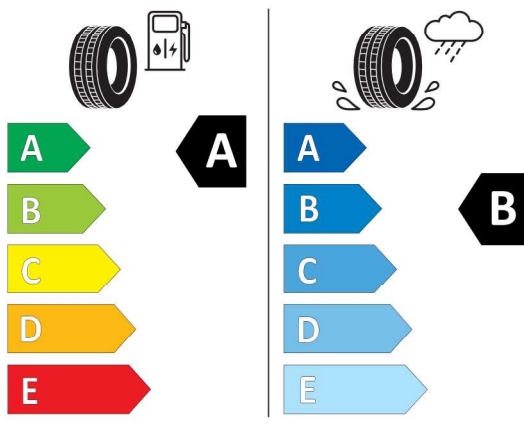

Číslo kalkulácie.
Dátum
Platnosť do

Ponuka
40747
30.11.2023
14.12.2023

EU Energetický štítok pre kolesá

Hankook 1133969

Hankook 1026899

205/65R17 100 Y XL C1

2020/740

<https://eprel.ec.europa.eu/qr/1133969>