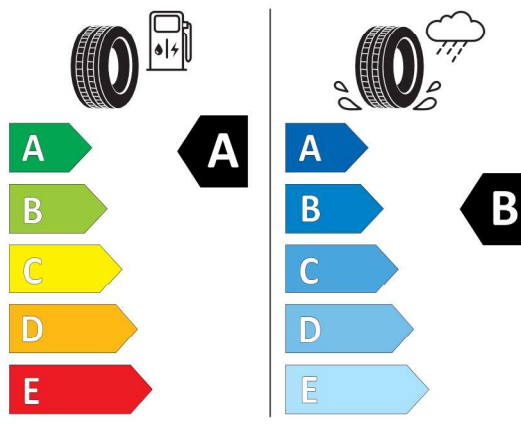

Apollo Vredestein 1153603

Vredestein 8714692506932

205/65 R 17 100 Y XL C1

2020/740

<https://eprel.ec.europa.eu/qr/1153603>