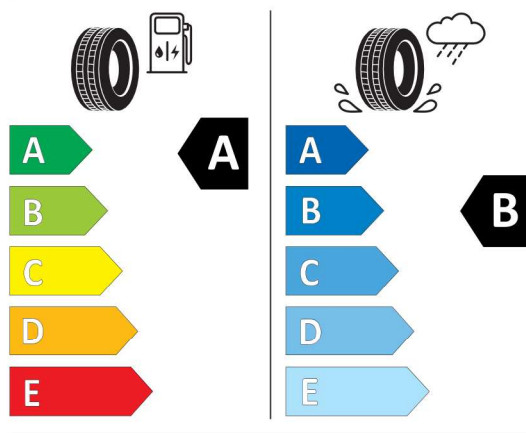

Číslo kalkulácie.
Dátum
Platnosť do

Ponuka
40747
30.11.2023
14.12.2023

Nexen 604372

NEXENTIRE 17617

205/65R17 100 Y XL C1

2020/740

<https://eprel.ec.europa.eu/qr/604372>

Ponuka
Číslo kalkulácie. 40747
Dátum 30.11.2023
Platnosť do 14.12.2023