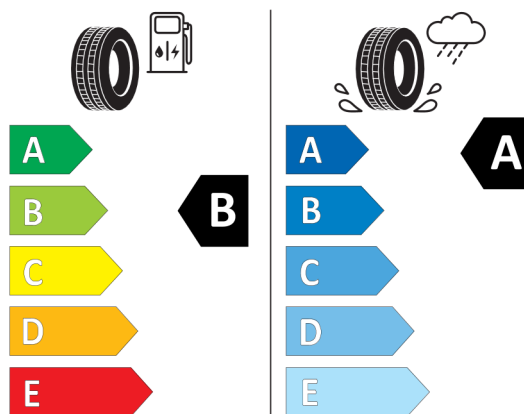

2020/740

<https://eprel.ec.europa.eu/qr/382508>

595133

PIRELLI 25462

245/40R20 99 Y XL C1