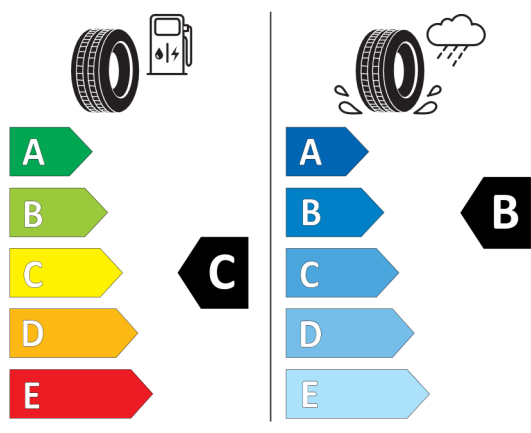

<https://eprel.ec.europa.eu/qr/595133>

Číslo kalkulácie.
Dátum
Platnosť do

Ponuka
35032
07.07.2022
21.07.2022

383225

BRIDGESTONE 11164

275/35 R20 102 Y XL C1

2020/740

<https://eprel.ec.europa.eu/qr/383225>