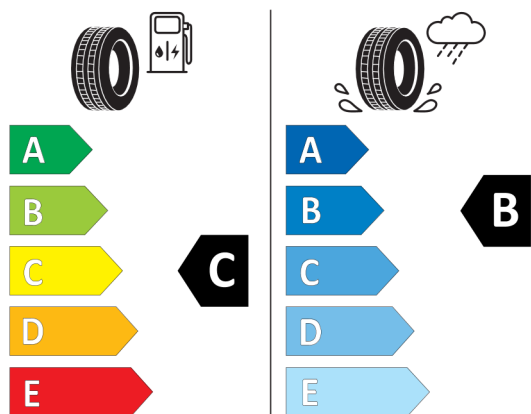

Číslo kalkulácie.
Dátum
Platnosť do

Ponuka
35032
07.07.2022
21.07.2022

EU Energetický štítok pre kolesá

382508

BRIDGESTONE 11162

245/40 R20 99 Y XL C1