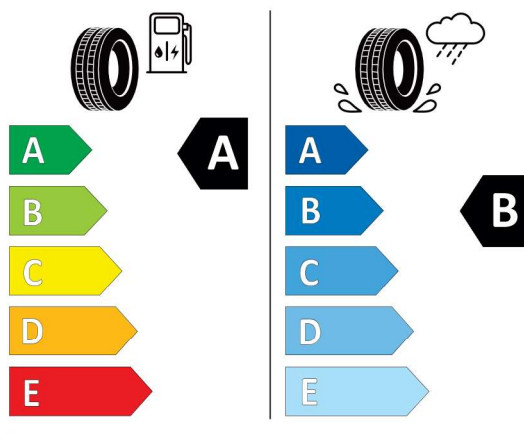

225/45R18 95 Y XL C1

2020/740

<https://eprel.ec.europa.eu/qr/595906>

Michelin 445666

MICHELIN 651590

225/45R18 95 Y XL C1

2020/740

<https://eprel.ec.europa.eu/qr/445666>