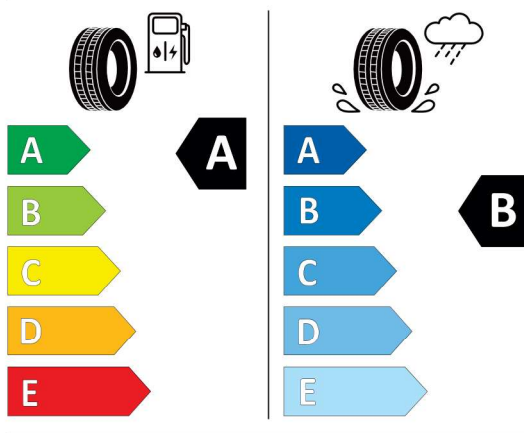

Číslo kalkulácie.
Dátum
Platnosť do

Ponuka
40737
29.11.2023
13.12.2023

Pirelli 595906

PIRELLI 31424

225/45R18 95 Y XL C1

2020/740

<https://eprel.ec.europa.eu/qr/595906>