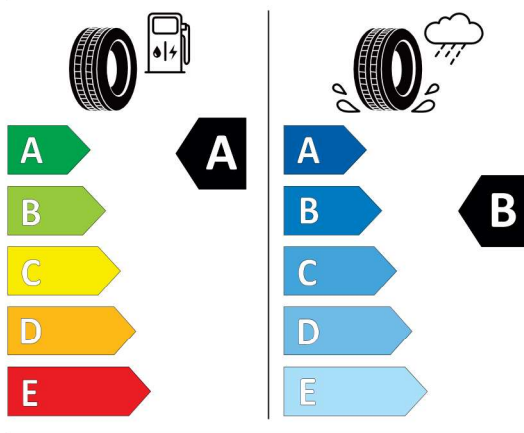

255/40R18 99 Y XL C1

2020/740

<https://eprel.ec.europa.eu/qr/445667>

Ponuka
Číslo kalkulácie. 40737
Dátum 29.11.2023
Platnosť do 13.12.2023

Môj súhlas s marketingovou komunikáciou

- Chcem prijímať marketingovú komunikáciu od spoločnosti T.O.B. s.r.o. prostredníctvom e-mailu, pošty, telefónnych služieb / služieb doručovania správ a v aute (ak je to podporované).¹