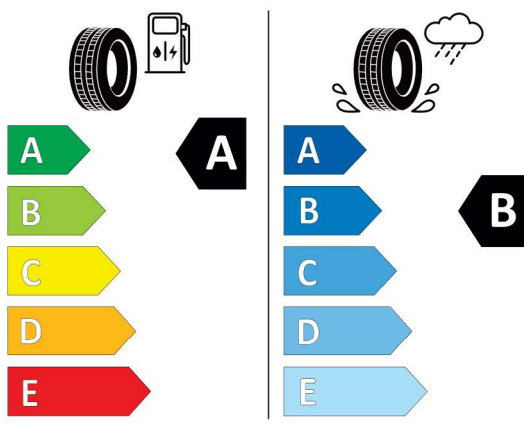

Číslo kalkulácie.
Dátum
Platnosť do

Ponuka
40737
29.11.2023
13.12.2023

Pirelli 595913

PIRELLI 31461

255/40R18 99 Y XL C1

2020/740

<https://eprel.ec.europa.eu/qr/595913>

Bridgestone 382669