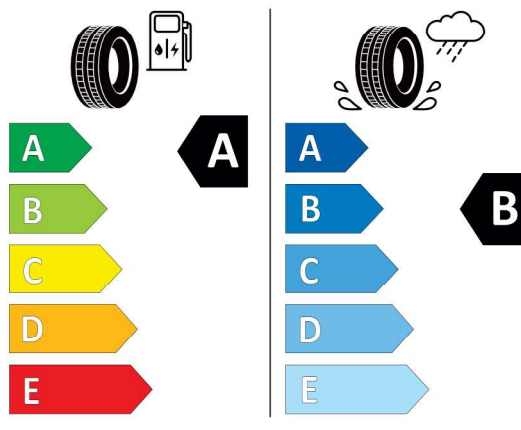

Pirelli 595504

PIRELLI 27459
225/45R18 95 Y XL C1

2020/740

<https://eprel.ec.europa.eu/qr/595504>