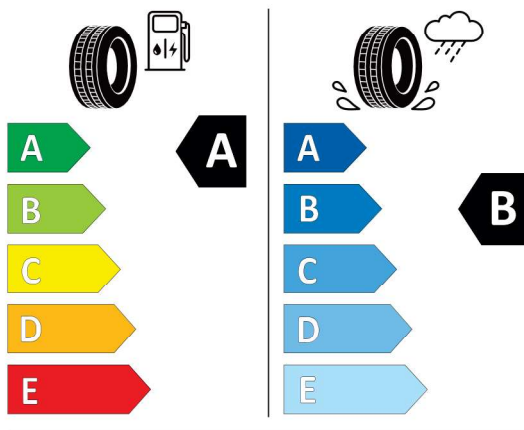

Číslo kalkulácie.
Dátum
Platnosť do

Ponuka
40737
29.11.2023
13.12.2023

EU Energetický štítok pre kolesá

Bridgestone 381541

BRIDGESTONE 9822
225/45 R18 95 Y XL C1

2020/740

<https://eprel.ec.europa.eu/qr/381541>