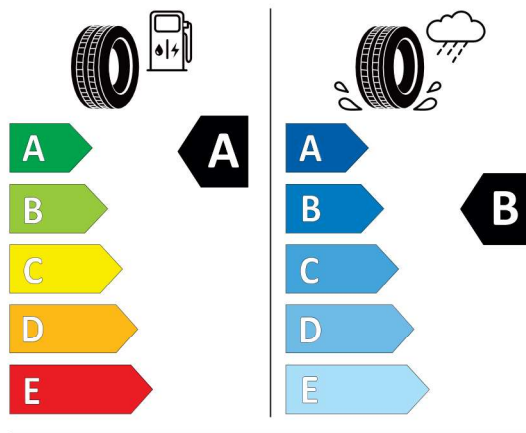

Číslo kalkulácie.
Dátum
Platnosť do

Ponuka
41912
26.04.2024
10.05.2024

Continental 482889

Continental 0358488

245/45 R 18 100 Y XL C1

2020/740

<https://eprel.ec.europa.eu/qr/482889>