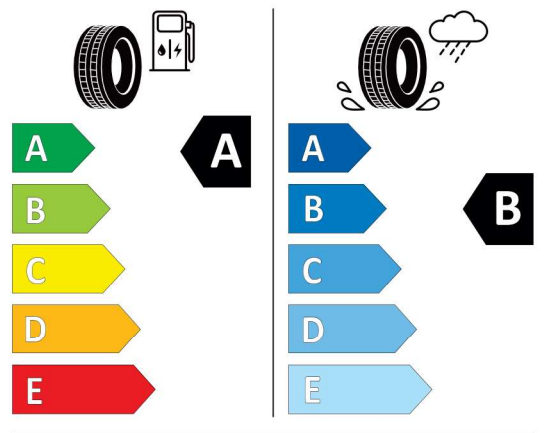

Pirelli 596241

PIRELLI 36203

245/45R18 100 Y XL C1

2020/740

<https://eprel.ec.europa.eu/qr/596241>