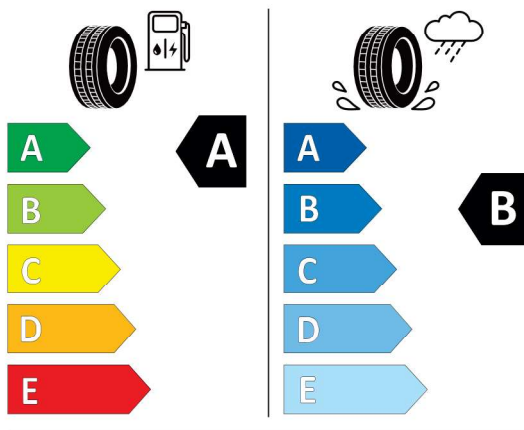

Číslo kalkulácie.
Dátum
Platnosť do

Ponuka
41912
26.04.2024
10.05.2024

EU Energetický štítok pre kolesá

Bridgestone 382544

BRIDGESTONE 9911
245/45 R18 100 Y XL C1

2020/740

<https://eprel.ec.europa.eu/qr/382544>