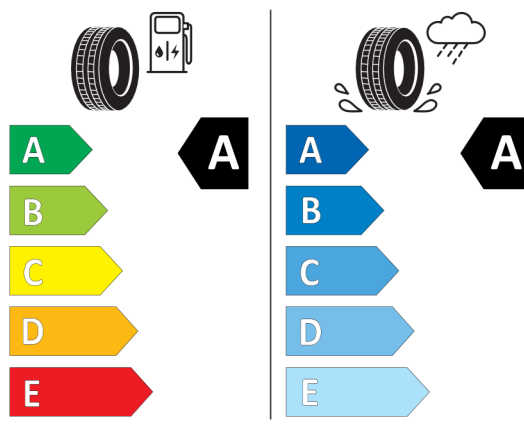

2020/740

<https://eprel.ec.europa.eu/qr/649684>