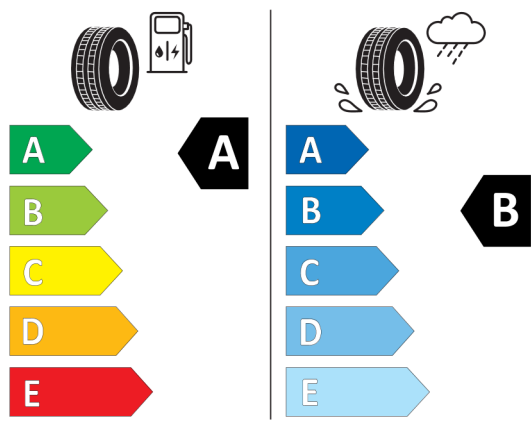

Číslo kalkulácie.
Dátum
Platnosť do

Ponuka
37373
09.09.2022
23.09.2022

EU Energetický štítok pre kolesá

Pirelli

PIRELLI 37942

245/40R19 98 Y XL C1

2020/740

<https://eprel.ec.europa.eu/qr/596423>