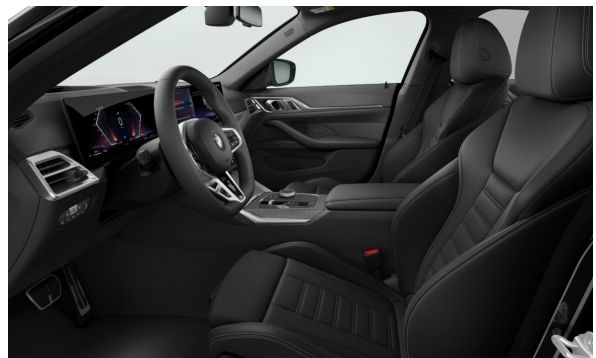

Predajca BMW

Ponuka č. 69067
Dátum tlače 20-03-2026
Stránka 5 z 9

S03FK 19" M Al disky Y-spoke 859 Bicolour so zmiešanými pneumatikami 848,00

INTERIÉR.

Cena s DPH EUR

FMAH7	Koža Vernasca Black s dekoratívnym prešivaním	1.377,00
S04LN	M interiérové lišty Aluminium Rhombicle Anthracite	0,00

MOŽNOSTI.

Cena s DPH EUR

S02PA	Poistné skrutky kolies	0,00
S02VL	Variabilné športové riadenie	0,00
S0337	Balík M Sport	4.609,00
S0704	M Šport podvozok	0,00
S0710	Športový kožený volant "M"	0,00
S0715	M aerodynamický balík	0,00
S0775	M strop Anthracite	0,00
S033B	M Sport Pro balík	2.331,00
S0337	Balík M Sport	
S03M2	M Sport brzdy červené	0,00
S03MF	M Shadowline svetlomety	0,00
S04GQ	Bezpečnostné pásy M	0,00
S0676	HiFi systém	0,00
S0704	M Šport podvozok	
S0710	Športový kožený volant "M"	
S0715	M aerodynamický balík	
S0754	M zadný spojler	0,00
S0775	M strop Anthracite	
S07M9	M lišty Shadow Line s rozšíreným rozsahom	0,00
S0403	Strešné okno elektrické	1.271,00
S0420	Stmavené sklá vzadu	583,00
S0459	El.nastavenie predných sedadiel s pamäťou pre sedadlo vodiča	1.271,00
S0491	Nastavovanie šírky operadla pre vodiča	0,00